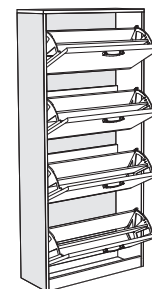

dimensions: 70 x 28 x 157 cm

ID 130309
white

ID 130312
oak

ID 130346
snow oak

ID 130363
artisan

White Oak Snow oak Artisan

18 mm Chipboard	M Metal Handle	30 mm Soft forming	Opening	ABS 1 mm Edge Band
---------------------------	-----------------------------	------------------------------	----------------	---------------------------------