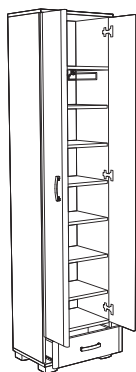

APOLON

Apolon PA 1
50 x 37 x 209 cm
ID 1001**