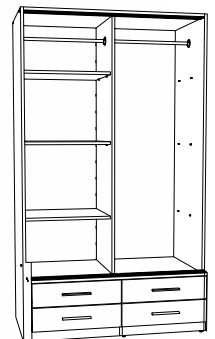

WARDROBES

ZEVS

dimensions: 118 x 61 x 203 cm

ID 660112
oak

ID 660146
snow oak

ID 660163
artisan/grey

Wardrobe AP 270
269 x 64 x 221,5 cm
ID 3227**

Wardrobe AP 270(with mirror)
269 x 64 x 221,5 cm