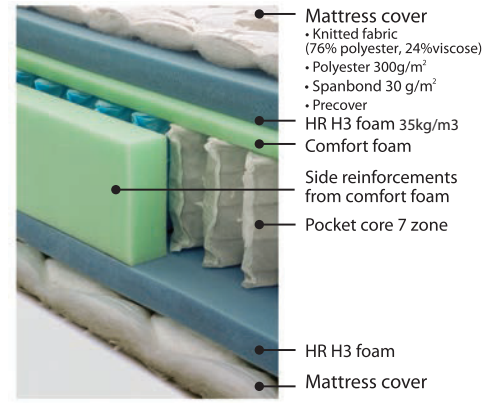

Savena

160x200, 180x200, 200x200

Height 28cm

PREMIUM MATTRESSES

Afrodita New

80x190, 80x200, 90x200, 90x190, 100x200,
120x200, 140x200, 140x190, 150x200,
160x200, 160x190, 180x200, 180x190cm

Height 28 cm

OLimp