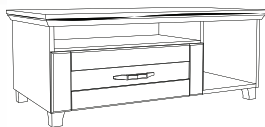

TV stand
169,8 x 48,9 x 49,9cm
ID 7301**