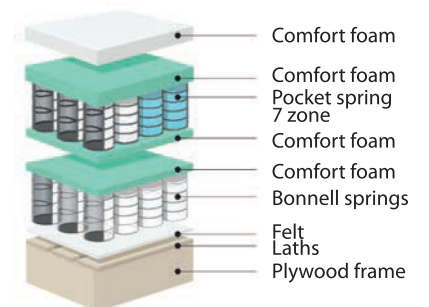

90x200
140x200
160x200
180x200

Mattress sold separately

Ronda

PRIMO SOLAR

90x200
140x200
160x200
180x200

HOTEL PROGRAM

1 Boxspring base 18 cm, legs 15 cm

90x200
140x200
160x200
180x200