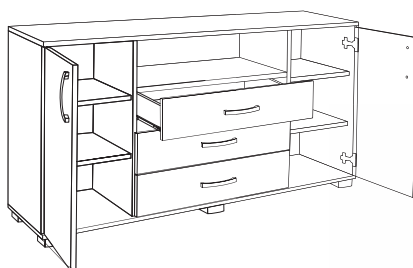

ROMA 150

dimension: 149,6 x 40 x 80 cm

ID 141233
oak

ID 141246
snow oak

ID 141209
white

ID 141263
artisan

White

Oak