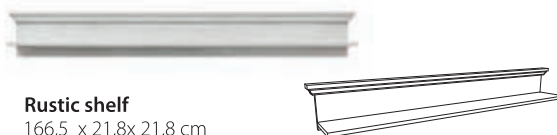

Rustic showcase-high
66,5 x 40,6 x 209 cm
ID 610743

Rustic showcase-low
90,5 x 40,6 x 147,8 cm
ID 610643

Rustic TV stand
166,5x50,6x60cm
ID 610243

Rustic cupboard
166,5 x 40,6 x 84 cm
ID 610443

Rustic club table
101,2 x 60,6 x 45 cm
ID 610143