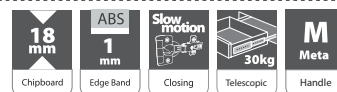

Cupboard
109 x 42 x 90 cm
ID 790263

TV stand
164 x 42 x 45 cm
ID 790163

Shelf
160 x 19 x 22 cm
ID 790663

Club table
115 x 68 x 45 cm
ID 790563

Ice grey/Artisan

PREMIUM QUALITY

CONTEMPO

Showcase-high
59,8 x 38,9 x 209 cm
ID 7302**