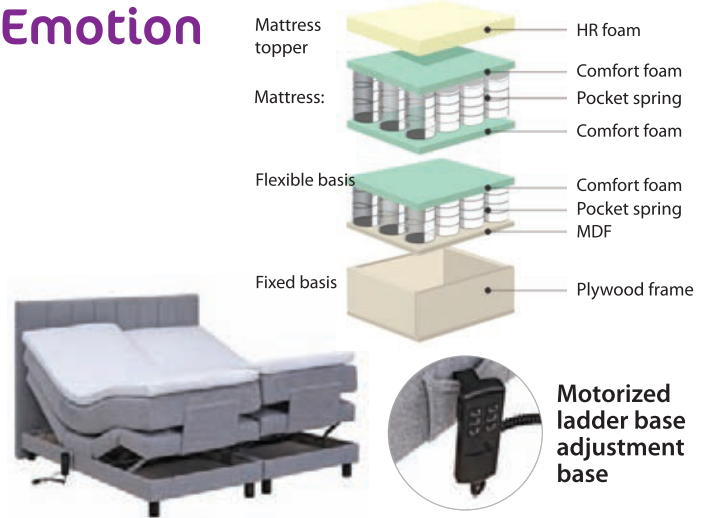

Summer

140 x 200 cm
200 x 200 cm

BOXSPRING BEDS

Emotion

Afrodita

MONOLITH SOLAR

90x200 cm
140x200cm
160x200cm
180x200cm

Enna