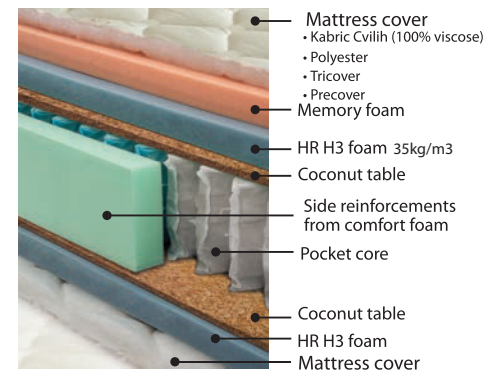

PREMIUM MATTRESSES

Afrodita New

80x190, 80x200, 90x200, 90x190, 100x200,
120x200, 140x200, 140x190, 150x200,
160x200, 160x190, 180x200, 180x190cm

Height 28 cm

OLimp

80x190, 80x200, 90x200, 90x190, 100x200,
120x200, 140x200, 140x190, 150x200,
160x200, 160x190, 180x200, 180x190cm

Height 32 cm

Venera Lux

80x190, 80x200, 90x200, 90x190, 100x200,
120x200, 140x200, 140x190, 150x200,
160x200, 160x190, 180x200, 180x190cm

Height 30 cm

Aurora

80x190, 80x200, 90x200, 90x190, 100x200,
120x200, 140x200, 140x190, 150x200,
160x200, 160x190, 180x200, 180x190cm

Height 28 cm