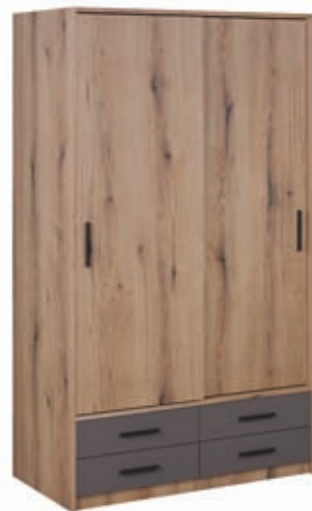

WARDROBES

ZEVS

dimensions: 118 x 61 x 203 cm

ID 660112
oak

ID 660146
snow oak

ID 660163
artisan/grey

Wardrobe AP 270
269 x 64 x 221,5 cm
ID 3227**

Wardrobe AP 270(with mirror)
269 x 64 x 221,5 cm