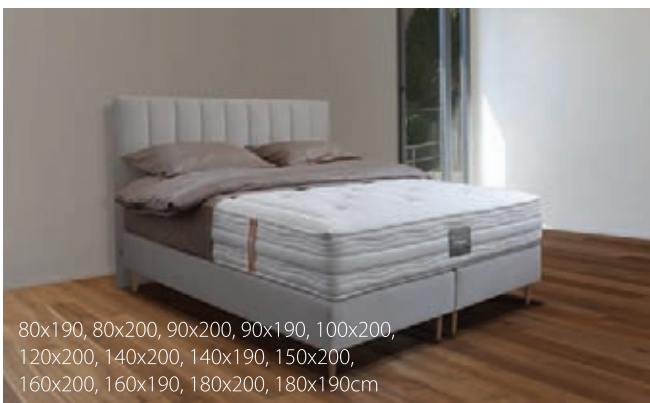

160x200, 180x200, 200x200

Height 22cm

Enna

160x200, 180x200, 200x200

Height 22cm

Rubicon

160x200, 180x200, 200x200

Height 26cm

Savena

160x200, 180x200, 200x200

Height 28cm

PREMIUM MATTRESSES

Afrodita New

80x190, 80x200, 90x200, 90x190, 100x200,
120x200, 140x200, 140x190, 150x200,
160x200, 160x190, 180x200, 180x190cm

Height 28 cm

OLimp

80x190, 80x200, 90x200, 90x190, 100x200,
120x200, 140x200, 140x190, 150x200,
160x200, 160x190, 180x200, 180x190cm

Height 32 cm

Venera Lux

80x190, 80x200, 90x200, 90x190, 100x200,
120x200, 140x200, 140x190, 150x200,
160x200, 160x190, 180x200, 180x190cm