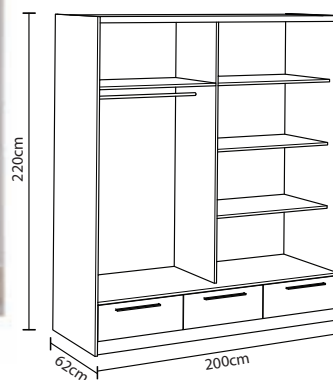

Plastic
Handle

Hanger
Hanger

LARA 200 dimensions: 200 x 62 x 220 cm

ID 770546
snow oak-anthracite

ID 770663
artisan-grey

ID 770462
premium oak-white

LARA 150 dimensions: 149 x 62 x 220 cm

ID 770246
snow oak-anthracite