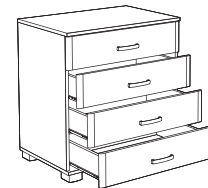

ABS

1 mm

Edge Band

CUPBOARDS

ROMA

Roma 1
75x37x95cm
ID 1401**

Roma 3
112,5x37x95cm
ID 1403**

Roma RU
72/37 x 72/37 x 95cm
ID 1407**