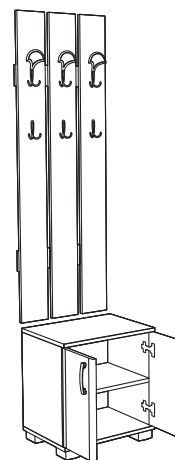

Apolon PA 2
50 x 37 x 209 cm
ID 1002**