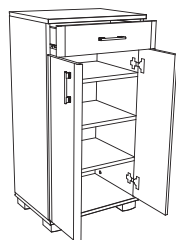

Apolon PA 3
cupboard
50 x 37 x 95 cm
ID 1003**