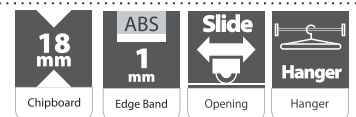

WARDROBES

ZEVS

dimensions: 118 x 61 x 203 cm

ID 660112
oak

ID 660146
snow oak

ID 660163
artisan/grey

Wardrobe AP 270
269 x 64 x 221,5 cm
ID 3227**

Wardrobe AP 270(with mirror)
269 x 64 x 221,5 cm