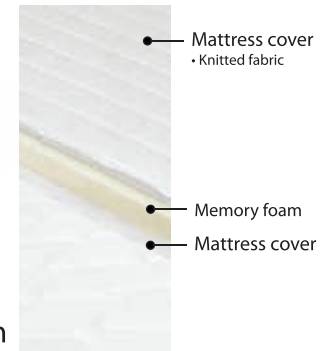

80x190, 80x200, 90x200, 90x190, 100x200,
120x200, 140x200, 140x190, 150x200,
160x200, 160x190, 180x200, 180x190cm

Height 6 cm