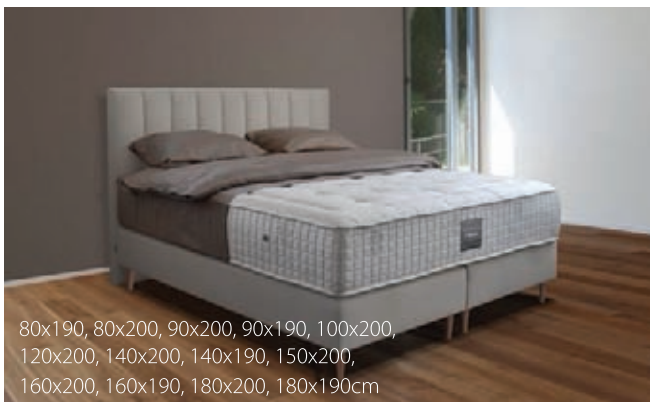

160x200, 180x200, 200x200

Height 22cm

Enna

160x200, 180x200, 200x200

Height 22cm

Rubicon

160x200, 180x200, 200x200

Height 26cm

Savena

160x200, 180x200, 200x200

Height 28cm

PREMIUM MATTRESSES

Afrodita New

80x190, 80x200, 90x200, 90x190, 100x200,
120x200, 140x200, 140x190, 150x200,
160x200, 160x190, 180x200, 180x190cm

Height 28 cm

OLimp

80x190, 80x200, 90x200, 90x190, 100x200,
120x200, 140x200, 140x190, 150x200,
160x200, 160x190, 180x200, 180x190cm

Height 32 cm

Venera Lux

80x190, 80x200, 90x200, 90x190, 100x200,
120x200, 140x200, 140x190, 150x200,
160x200, 160x190, 180x200, 180x190cm