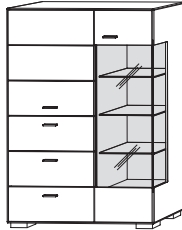

bukva natur

orah

Staklena vitrina 60  
leva/desna  
(šdv) 60x40x202,7 cm

Staklena vitrina 90  
leva/desna  
(šdv) 90x40x131 cm

Komoda 90  
(šdv) 90x40x88,5 cm

Komoda 150  
(šdv) 150x40x88,5 cm

TV komoda 150  
(šdv) 150x50x45,5 cm