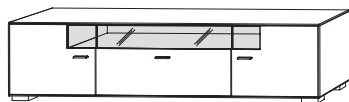

bukva natur

orah

Staklena vitrina 60  
leva/desna  
(šdv) 60x40x202,7 cm

Staklena vitrina 90  
leva/desna  
(šdv) 90x40x131 cm

Komoda 90  
(šdv) 90x40x88,5 cm

Komoda 150  
(šdv) 150x40x88,5 cm

TV komoda 150  
(šdv) 150x50x45,5 cm

Viseća vitrina  
(šdv) 37,2x35x116

TV komoda 190  
(šdv) 190x50x45,5 cm

Viseća polica 150  
(šdv) 150x22,6x28 cm

Viseća polica 100  
(šdv) 96x22,6x28 cm

Klub sto  
(šdv) 110x61x40 cm

PARTNERI U KVALITETU BEZ KOMPROMISA