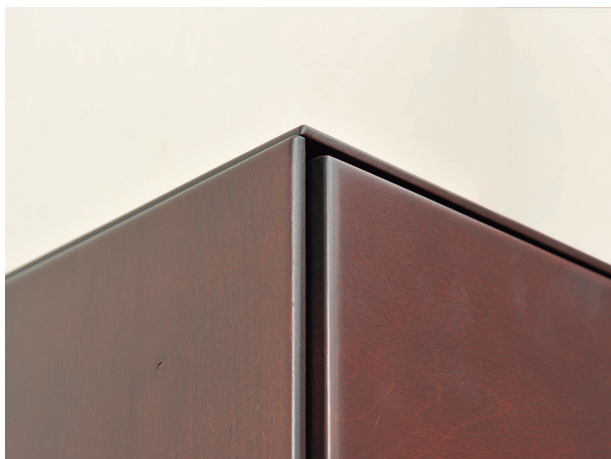

Sa Naturom ostvarujete Vaš lični enterijer koncept. Doživite novi svet promišljenih funkcija i detalja. Mehanizmi za fioke sa usporivačima renomiranog proizvođača Blum obezbeđuje maksimalnu funkcionalnost i komfor pri korišćenju. Osvetljene virtine prezentuju Vaše dekoracije na najlepši način.