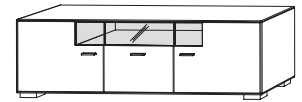

bukva natur

orah

Staklena vitrina 60  
leva/desna  
(šdv) 60x40x202,7 cm

Staklena vitrina 90  
leva/desna  
(šdv) 90x40x131 cm

Komoda 90  
(šdv) 90x40x88,5 cm

Komoda 150  
(šdv) 150x40x88,5 cm

TV komoda 150  
(šdv) 150x50x45,5 cm

Viseća vitrina  
(šdv) 37,2x35x116

TV komoda 190  
(šdv) 190x50x45,5 cm

Viseća polica 150  
(šdv) 150x22,6x28 cm

Viseća polica 100  
(šdv) 96x22,6x28 cm

Klub sto  
(šdv) 110x61x40 cm

PARTNERI U KVALITETU BEZ KOMPROMISA