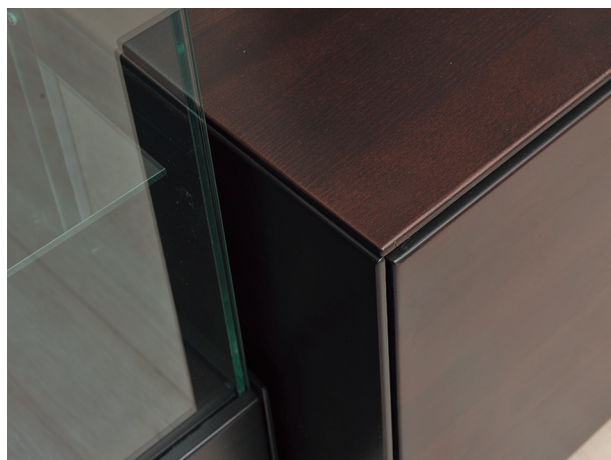

## OSVETLJENJE ZA ODLIČNO RASPOLOŽENJE

Stakleni elementi se mogu po želji opremiti sa jednom ili više LED svetiljki. Natura LED osvetljenje se odlikuje energetsom efikasnošću i dugim vekom trajanja.