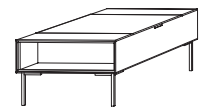

Viseća vitrina  
(šdv) 37,2x35x116

TV komoda 190  
(šdv) 190x50x45,5 cm

Viseća polica 150  
(šdv) 150x22,6x28 cm

Viseća polica 100  
(šdv) 96x22,6x28 cm

Klub sto  
(šdv) 110x61x40 cm

PARTNERI U KVALITETU BEZ KOMPROMISA