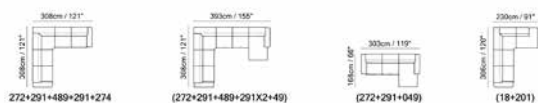

Različite konfiguracije