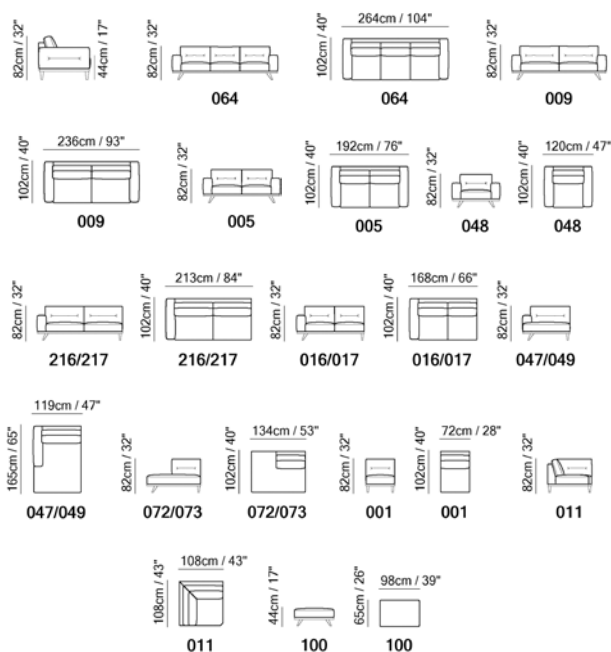

Izaberi svoju Adrenalinu