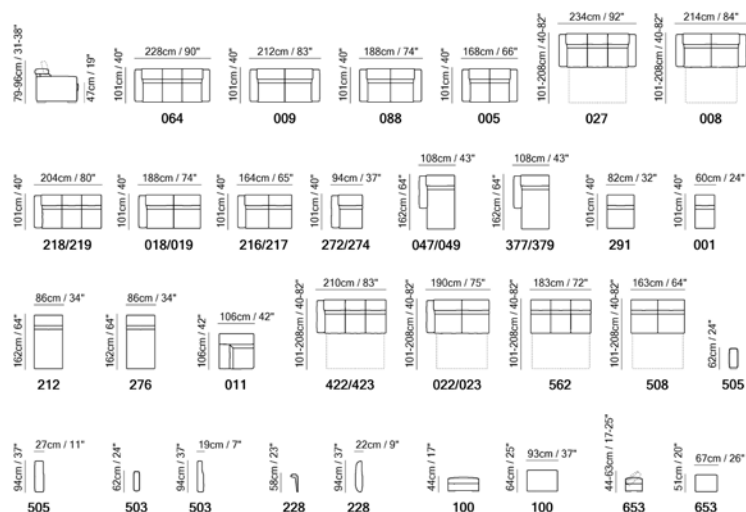

Izaberi svoj Piacevole