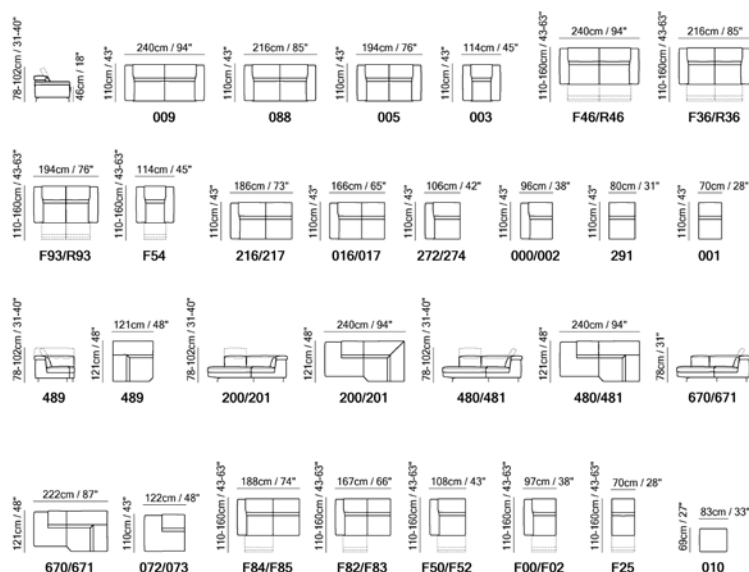

Izaberi svoj Coro