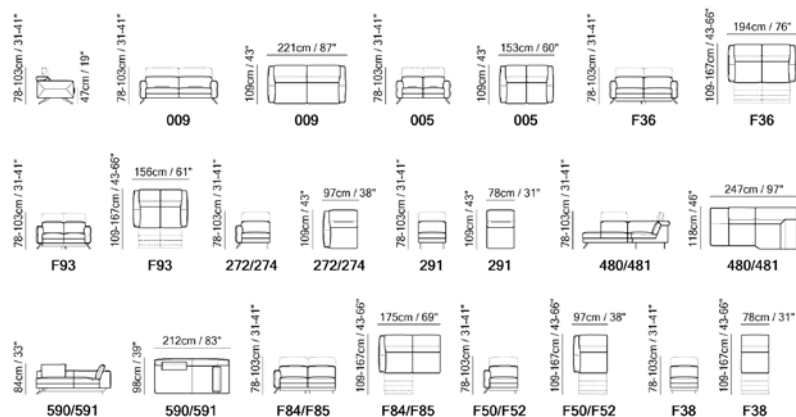

Izaberi svoj Patto