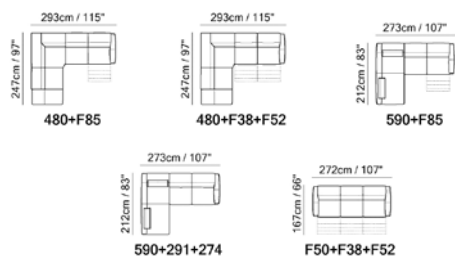

Različite konfiguracije