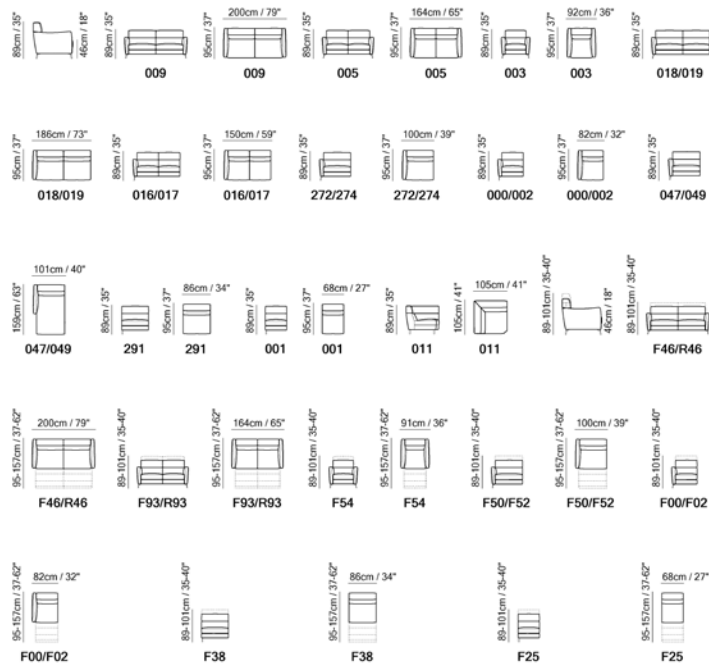

Izaberi svoj Greg