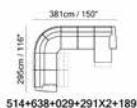

Različite konfiguracije