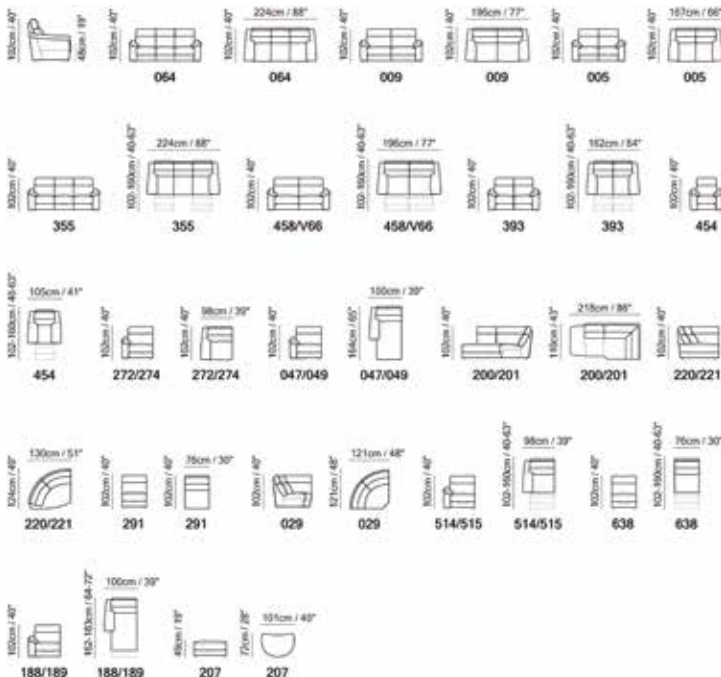

Različite konfiguracije

Izaberi svoj Estremo