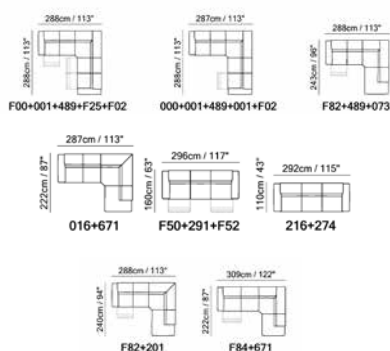

Različite konfiguracije