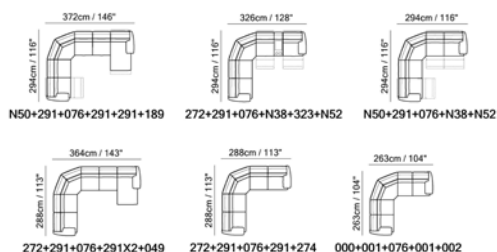

Različite konfiguracije