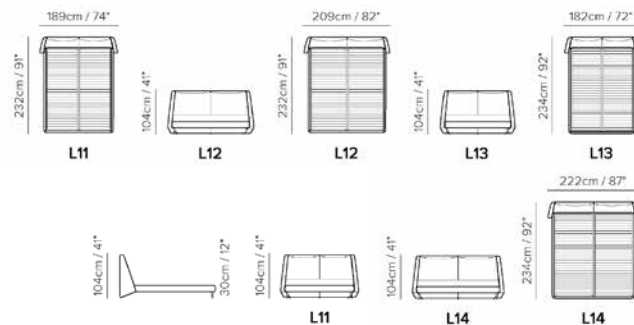

Izaberi svoj Cuzco krevet