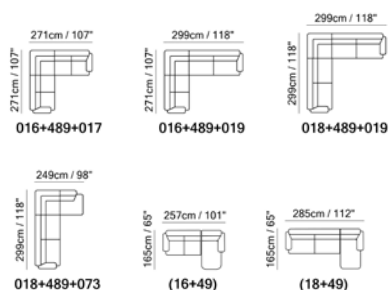

Različite konfiguracije