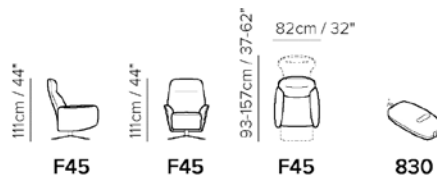

Izaberi svoj Sidney