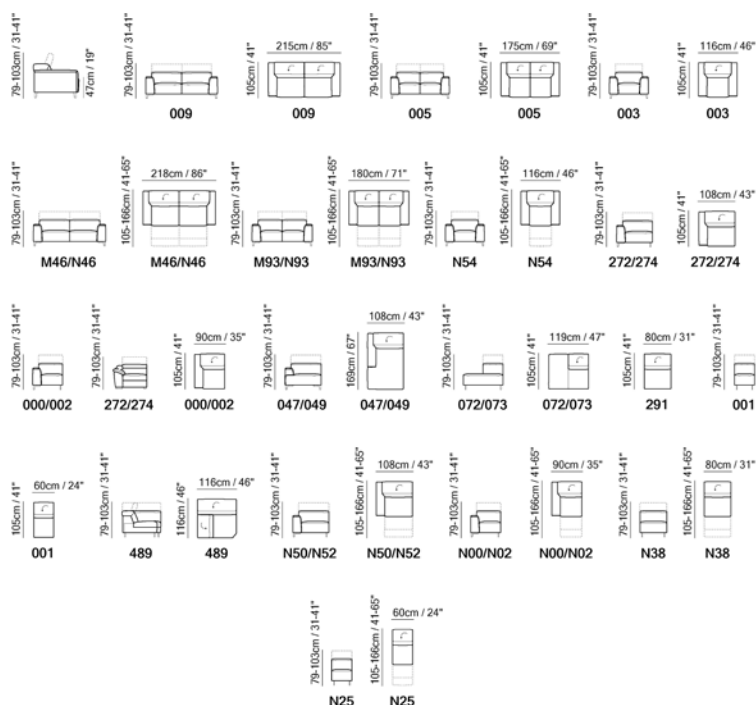

Izaberi svoj Trionfo