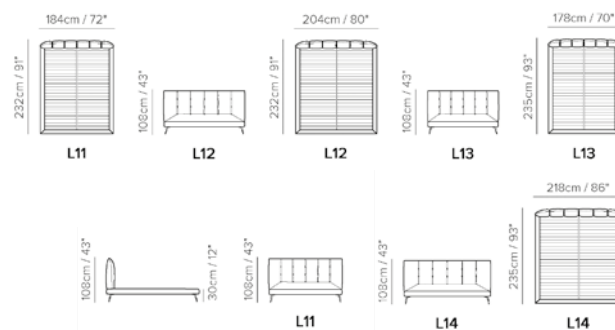

Izaberi svoj krevet Galattico