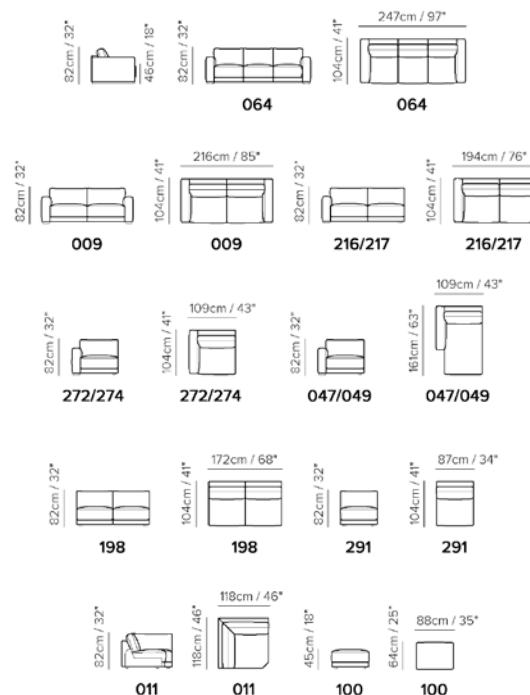

Izaberi svoj Boston