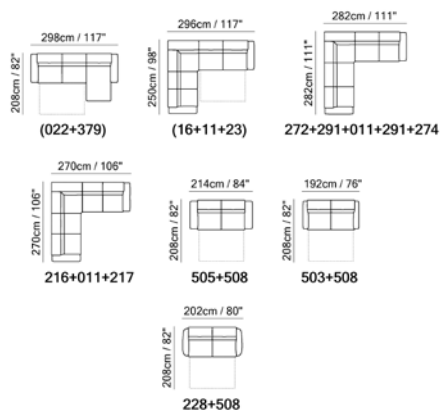

Različite konfiguracije