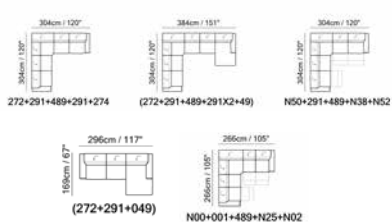

Različite konfiguracije