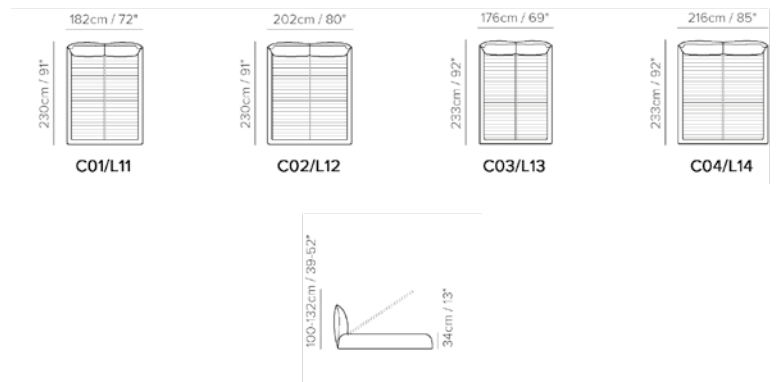

Izaberi svoj krevet Lunare