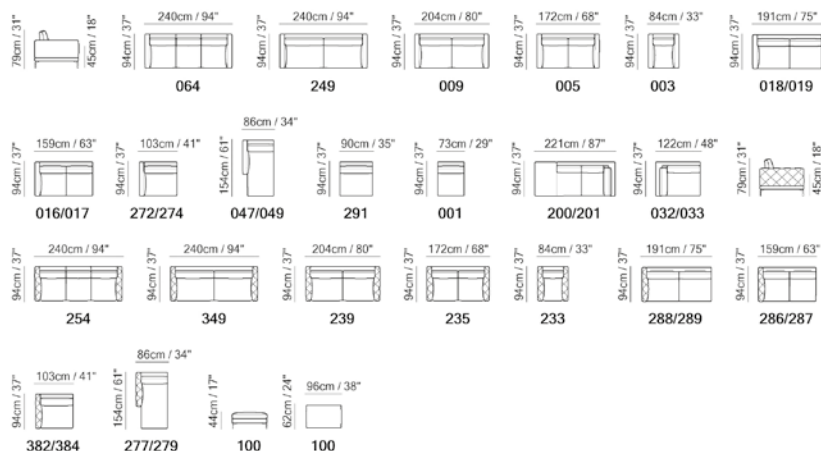

Izaberi svoj Wessex