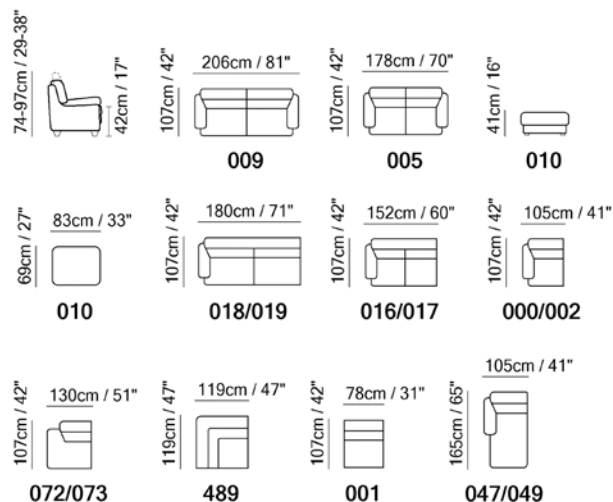

Izaberi svoju Speranzu