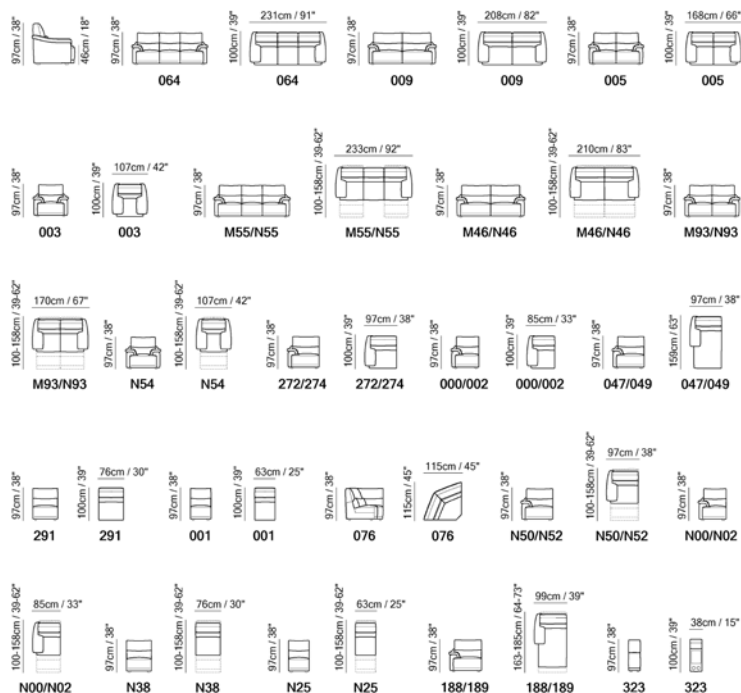

Izaberi svoju Bramu