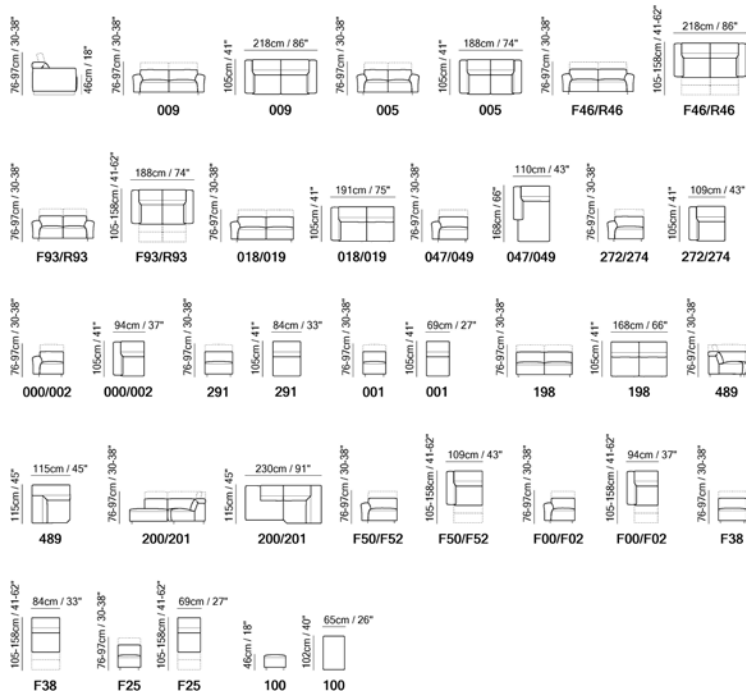

Izaberi svoj Modus