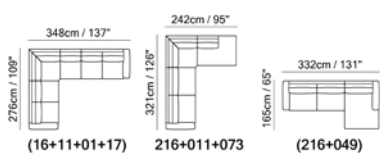

Različite konfiguracije