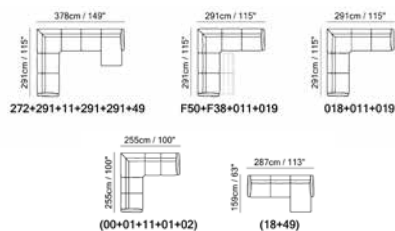

Različite konfiguracije