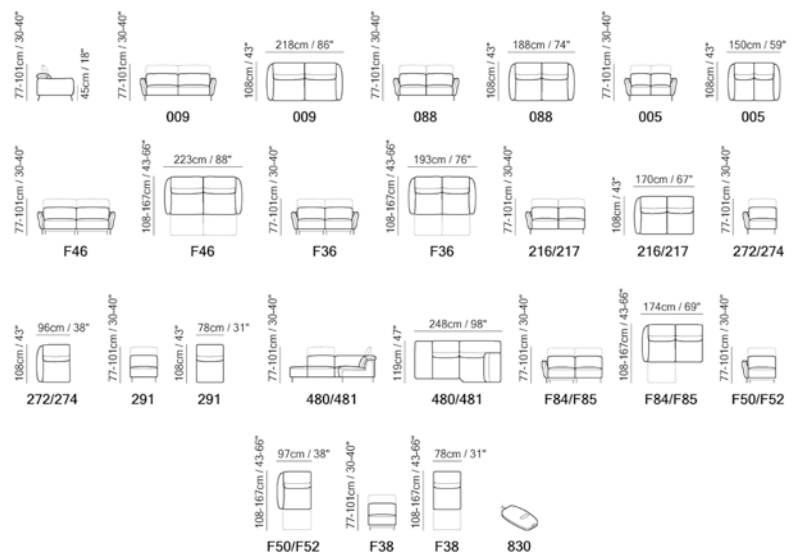

Izaberi svoju Limu