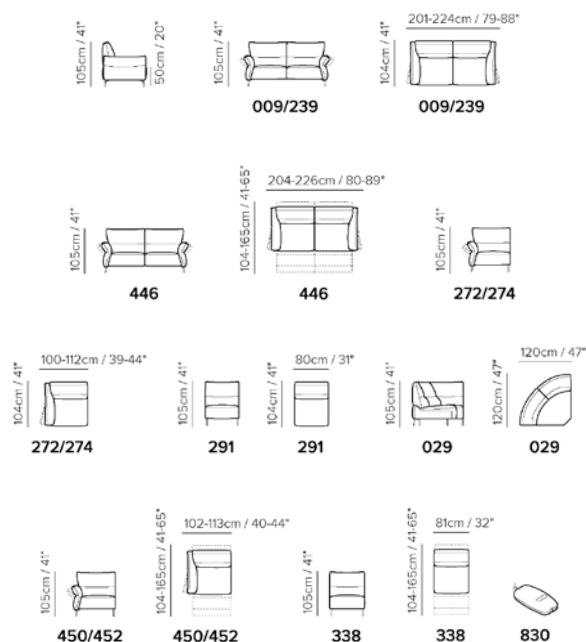

Različite kompozicije

Izaberi svoj Macao

MACAO

KOŽA ILI TKANINA

MODULARNO

RELAX FUNKCIJE

Macao 16-7

“...udobna
 sjedišta skrivaju
 zadnju generaciju
 Dual Power pomičnih
 mehanizama...”