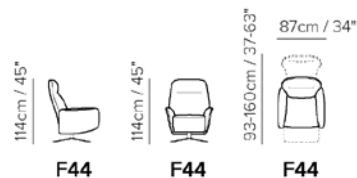

Izaberi svoj Sidney