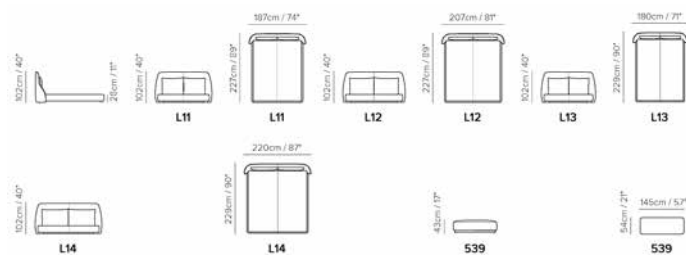

Dimenzije

153 × 203 cm
160 × 200 cm
180 × 200 cm
193 × 203 cm

Izaberi svoj krevet Parigi

PARIGI

“...udobnost
i svježina za dobar
sah ...”

Oštra silueta kreveta Cuzco uzima inspiraciju od veličanstvenih zidina velikih Inka gradova. Inspirativna slika, interpretirana kroz svježe i suvremeno doba, bila je inspiracija za stvaranje kreveta Cuzco. Prednje metalne noge pružaju krevetu potrebnu prozračnost i lagan izgled. Cuzco je dostupan u koži, tkanini i MIX izvedbi, gdje možete kombinirati oba materijala zajedno.