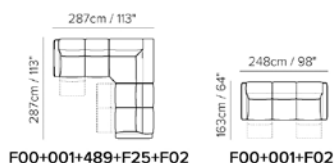

F00+001+F02

Različite konfiguracije

F00+001+489+F25+F02