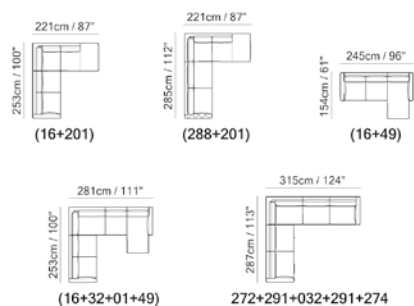

Različite konfiguracije