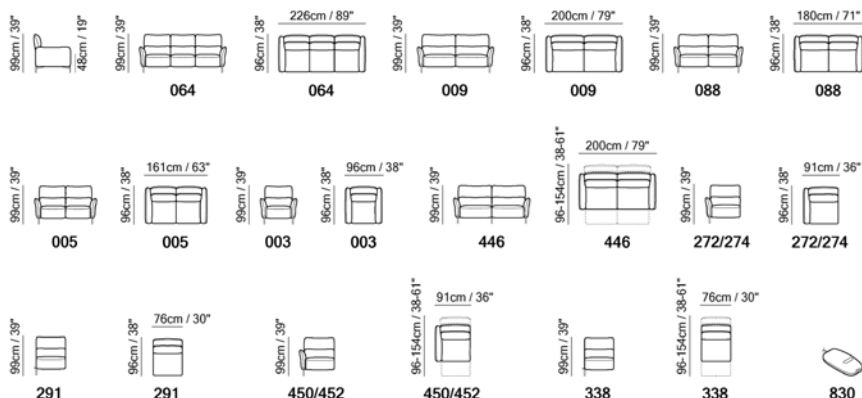

Različite konfiguracije

Izaberi svoj Bruxelles