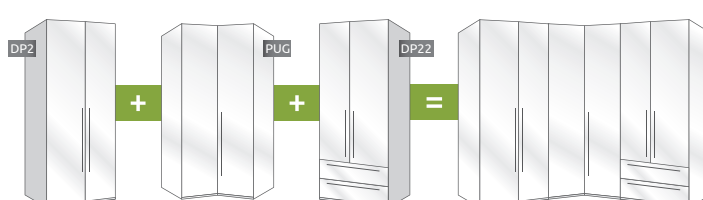

Ugaoni plakar sa šest krila i dve fioke

DODATNA OPREMA ZA VEĆU FUNKCIONALNOST

* Na dodatnu opremu akcija se ne ostvaruje.

DEKORATIVNE LAJSNE

U zavisnosti od broja krila izaberite adekvatnu pokrivnu lajsnu u potrebnoj dužini.

Dopunite estetski izgled plakara bočnim lajsnama.