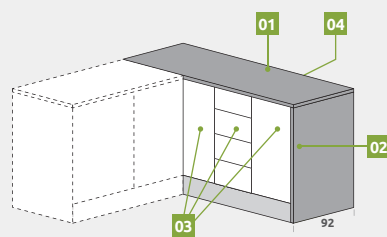

Ukoliko želite moderan i praktičan pult u vašoj kuhinji koji će biti odličan nastavak vaše kuhinje, a ujedno i produžena radna površina, uz pomoć radne ploče dubine 92cm možete napraviti savršen kutak za pripremu najpreših obroka u visini vaših radnih elemenata. Pogledajte skicu 3.

NOVO! ELEMENTI SA UGRAĐENOM DODATNOM OPREMOM

* U CENU ELEMENATA NIJE UKLJUČENA RADNA PLOČA I SOKLA

RADNI ELEMENT SA UGRADNIM STOLOM NA RASKLAPANJE