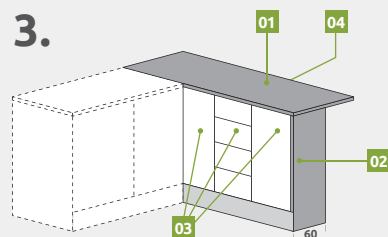

Ukoliko želite moderan i praktičan pult u vašoj kuhinji koji će biti odličan nastavak vaše kuhinje, a ujedno i produžena radna površina, uz pomoć radne ploče dubine 92cm možete napraviti savršen kutak za pripremu najpreših obroka u visini vaših radnih elemenata. Pogledajte skicu 3.

NOVO! ELEMENTI SA UGRAĐENOM DODATNOM OPREMOM

* U CENU ELEMENATA NIJE UKLJUČENA RADNA PLOČA I SOKLA

RADNI ELEMENT SA UGRADNIM STOLOM NA RASKLAPANJE