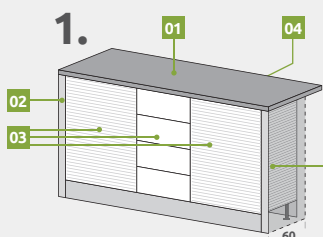

- 01 Radna ploča 92cm
- 02 LDP60-R, DPR60-R
- 03 Radni elementi standardne dubine
- 04 FR40/3, FR45/3, FR60/3

/Frontovi namenjeni montaži sa zadnje strane standardnih elemenata/