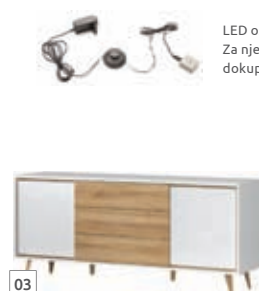

Kristalno  
bela  
HG lak  
70  
89  
Pacifik  
orah HG lak

TIHO  
ZATVARANJE

OTVARANJE  
NA DODIR

STOPSOL  
STAKLO

UV  
LAKIRANJE

VISOKI  
SJJAJ

01  
**Vitrina VIDA-V1S**  
ŠxVxD: 64x195x40cm

02  
**Komoda VIDA-K2S**  
ŠxVxD: 95x121x40cm