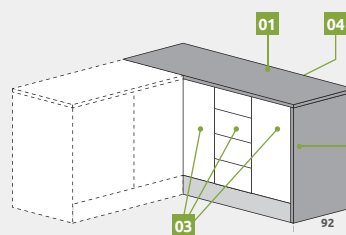

Ukoliko želite moderan i praktičan pult u vašoj kuhinji koji će biti odličan nastavak vaše kuhinje, a ujedno i produžena radna površina, uz pomoć radne ploče dubine 92cm možete napraviti savršen kutak za pripremu najlepših obroka u visini vaših radnih elemenata. Pogledajte skicu 3.

NOVO! ELEMENTI SA UGRAĐENOM DODATNOM OPREMOM

* U CENU ELEMENATA NIJE UKLJUČENA RADNA PLOČA I SOKLA