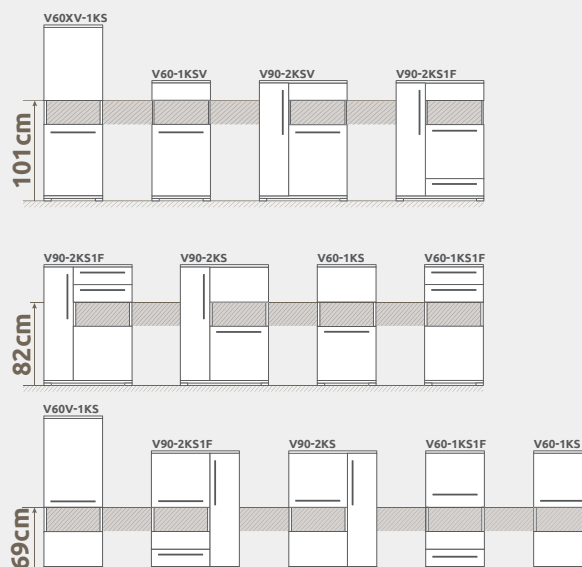

Kolekcija dosledna prefinjenom i jedinstvenom stilu

Stvorena za neprolazne trendove

**01**  
**Vitrina TARA-V3K1F**  
ŠxVxD: 101x200x48cm

**02**  
**Vitrina TARA-V2SV**  
ŠxVxD: 66x200x48cm

**03**  
**Vitrina TARA-V2S**  
ŠxVxD: 66x132x48cm

## VITRINE

KORPUS  
Š60cm | V123cm

Vitrina  
V60-1KS1F/PN

Vitrina  
V60-1KS/PN

Vitrina  
V60-1KS/PN

KORPUS  
Š90cm | V123cm

Vitrina  
V90-2KS1F/PN

Vitrina  
V90-2KSV/PN

Vitrina  
V90-2KS/PN

KORPUS  
Š60cm | V161cm

Vitrina  
V60V-1KS/PN

KORPUS  
Š60cm | V193cm

Vitrina  
V60XV-1KS/PN

## UKLOPITE VITRINE SA TRI RAZLIČITE POZICIJE STAKLA PREMA NAŠEM UPUTSTVU

UŽIVAJTE U KREIRANJU SVOG  
ŽIVOTNOG PROSTORA!

Svi elementi mogu se, po potrebi, nizati jedan za drugim. Radi prilagođavanja vašim potrebama i estetici, vitrine imaju čak tri različite pozicije stakala na krilima.