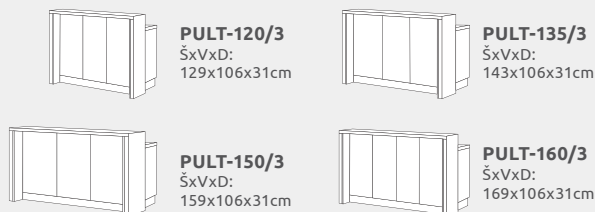

ISKORISTITE SVAKI CENTIMETAR VAŠE KUHINJE

PRILAGODNI ELEMENTI U BOJI FRONTA KUHINJE

Uz pomoć prilagodnih elemenata kreirajte kuhinju u željenim dimenzijama bez ograničenja i popunite preostali prazan prostor.

ŽELITE PULT U VAŠOJ KUHINJI

TIPSKI PULT UZ SVAKU KUHINJU

- 01 Aplikacija MDF
- 02 Front MDF
- 03 Sokla sa dichtung gumom
- 04 Radna ploča debljine 38 mm

* Radni elementi nisu uključeni u cenu pulta.

KUHINJSKA OSTRVA

NOVO!

MODERNO I PRAKTIČNO REŠENJE

Kuhinjsko ostrvo u vaš dom unosi mnoge prednosti, kao što je: moderan izgled kuhinje, dodatna radna površina i više prostora za odlaganje. Zahvaljujući kuhinjskom ostrvu uvek ćete imati dovoljno prostora za vaše male kućne aparate, jer u sebi ima dovoljno prostora za skladištenje. Uz to, ostrva mogu da vam posluže kao dodatni prostor za sedenje ili kao zamena trpezarijskog stola. Na skici 1 i 2 možete pogledati primere ostrva kreirane radnom pločom širine 92cm.

* Radna ploča i sokla nisu uključeni u cenu proizvoda R3/45/60-40-1K.