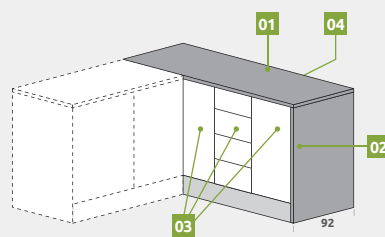

Ukoliko želite moderan i praktičan pult u vašoj kuhinji koji će biti odličan nastavak vaše kuhinje, a ujedno i produžena radna površina, uz pomoć radne ploče dubine 92cm možete napraviti savršen kutak za pripremu najljepših obroka u visini vaših radnih elemenata. Pogledajte skicu 3.

NOVO! ELEMENTI SA UGRAĐENOM DODATNOM OPREMOM

* U CENU ELEMENATA NIJE UKLJUČENA RADNA PLOČA I SOKLA