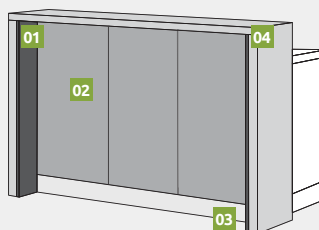

ISKORISTITE SVAKI CENTIMETAR VAŠE KUHINJE

PRILAGODNI ELEMENTI U BOJI FRONTA KUHINJE

Uz pomoć prilagodnih elemenata kreirajte kuhinju u željenim dimenzijama bez ograničenja i popunite preostali prazan prostor.

ŽELITE PULT U VAŠOJ KUHINJI

TIPSKI PULT UZ SVAKU KUHINJU

- 01 Aplikacija MDF
- 02 Front MDF
- 03 Sokla sa dichtung gumom
- 04 Radna ploča debljine 38 mm

* Radni elementi nisu uključeni u cenu pulta.

KUHINJSKA OSTRVA

NOVO!

MODERNO I PRAKTIČNO REŠENJE

Kuhinjsko ostrvo u vaš dom unosi mnoge prednosti, kao što je: moderan izgled kuhinje, dodatna radna površina i više prostora za odlaganje. Zahvaljujući kuhinjskom ostrvu uvek ćete imati dovoljno prostora za vaše male kućne aparate, jer u sebi ima dovoljno prostora za skladištenje. Uz to, ostrva mogu da vam posluže kao dodatni prostor za sedenje ili kao zamena trpezarijskog stola. Na skici 1 i 2 možete pogledati primere ostrva kreirane radnom pločom širine 92cm.

* Radna ploča i sokla nisu uključeni u cenu proizvoda R3/45/60-40-1K.