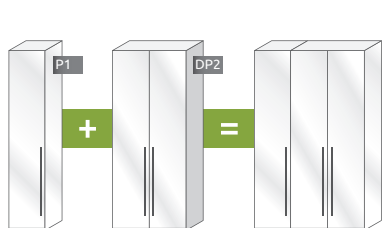

Trokrilni plakar