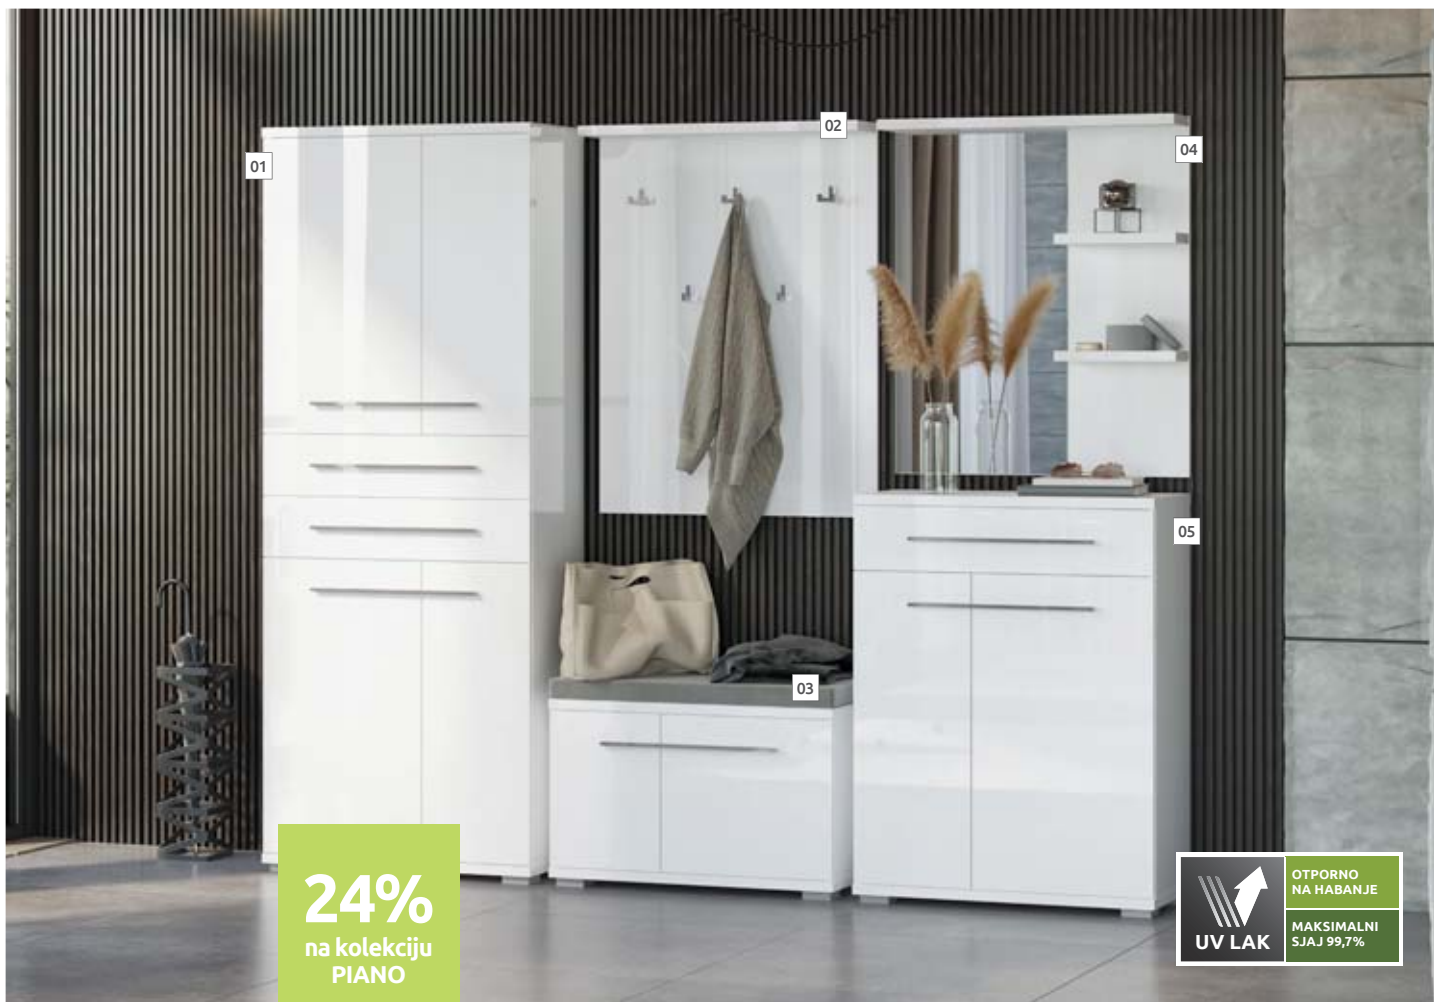

Moderno, svedeno i funkcionalno predsooblje Piano u Kristalno beloj boji

NOVO!

PIANO

MINIMALIZAM I
LAKOĆA UKLAPANJA

Svojom svedenom ravnom linijom, asimetričnim krilima i hromiranom ručicom predsooblje Piano pravi predstavnik minimalističkog stila. Nameštaj u belom koloritu uvek je u trendu, a kristalno bela boja kolekcije Piano vašem prostoru daće i dodatnu notu elegancije.

PREDSOBLJE ☒ SPAVAĆA SOBA ☒
DNEVNA SOBA ☒

Dekor korpusa/fronta

70

Kristalno
bela HG lak

TIHO
ZATVARANJE

UV
LAKIRANJE

do
25 mm
DEBLJINA
KORPUSA

HROMIRANA
RUČICA

PODESIVE
NOŽICE

LED
RASVETA