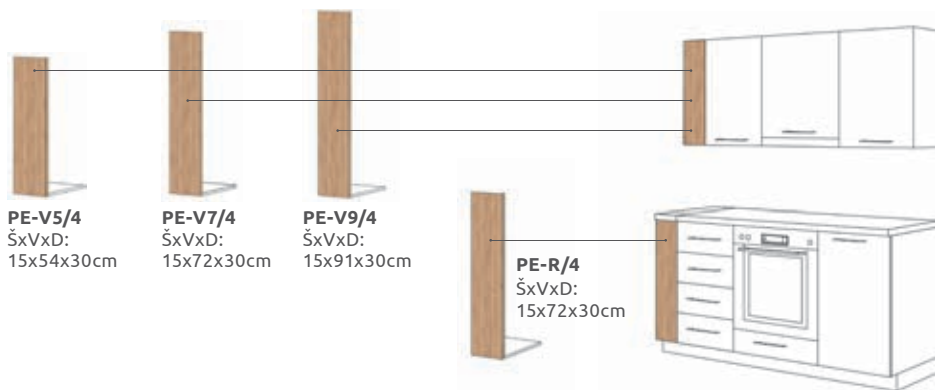

ISKORISTITE SVAKI CENTIMETAR VAŠE KUHINJE

PRILAGODNI ELEMENTI U BOJI FRONTA KUHINJE

Uz pomoć prilagodnih elemenata kreirajte kuhinju u željenim dimenzijama bez ograničenja i popunite preostali prazan prostor.

PE-V5/4
ŠxVxD: 15x54x30cm

PE-V7/4
ŠxVxD: 15x72x30cm

PE-V9/4
ŠxVxD: 15x91x30cm

PE-R/4
ŠxVxD: 15x72x30cm

PULT-135/4
ŠxVxD: 143x106x31cm