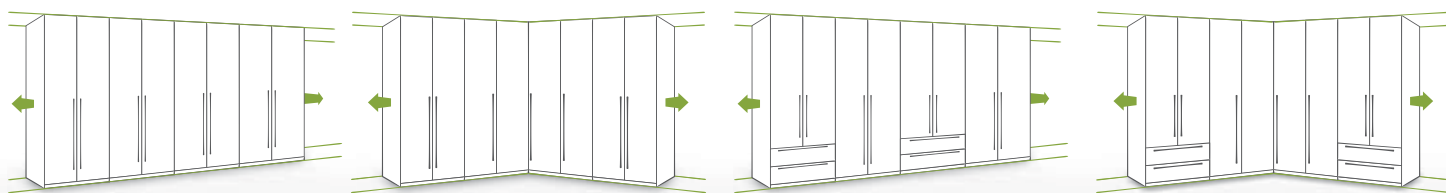

# MODULARNI DIZAJN ZA BESKRAJNU SLOBODU

LAK PUT DO IDEALNOG GARDEROBERA KOJI SE PRILAGOĐAVA VELIČINI VAŠE SOBE I PRAKTIČNIM POTREBAMA. JEDNOSTAVNO KOMBINUJTE ELEMENTE SA DODATNIM JEDINICAMA I NAPRAVITE ŽELJENI PLAKAR