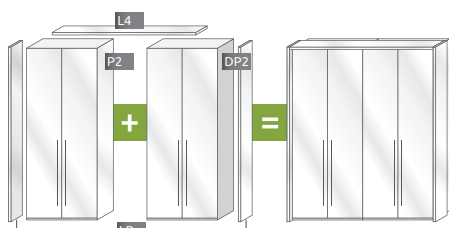

Četvorokrilni plakar sa lajsnama