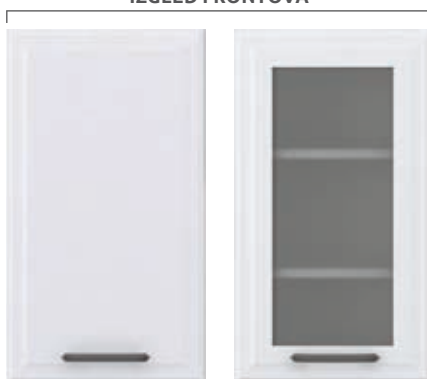

IZGLED FRONTOVA

Dekor fronta

46EA

Perla siva
mat lak

R27/224

R27/160

SIGURNA ZAŠTITA ✓
Dihung guma na soklama

VIŠE PROSTORA ✓
Dubina visećih elemenata 32 cm

KVALITET I ESTETIKA ✓
Radna ploča, debljine 38 mm

LAKA MONTAŽA ✓
Postavljanje visećih elemenata na šinu