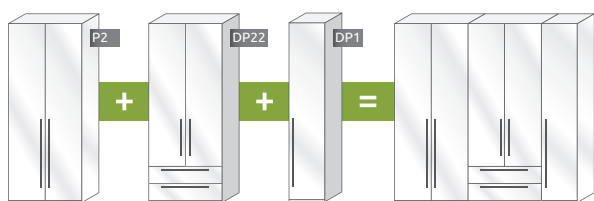

Petokrilni plakar sa dve fioke