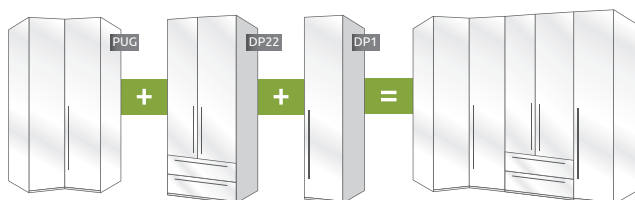

Ugaoni plakar sa pet krila i dve fioke