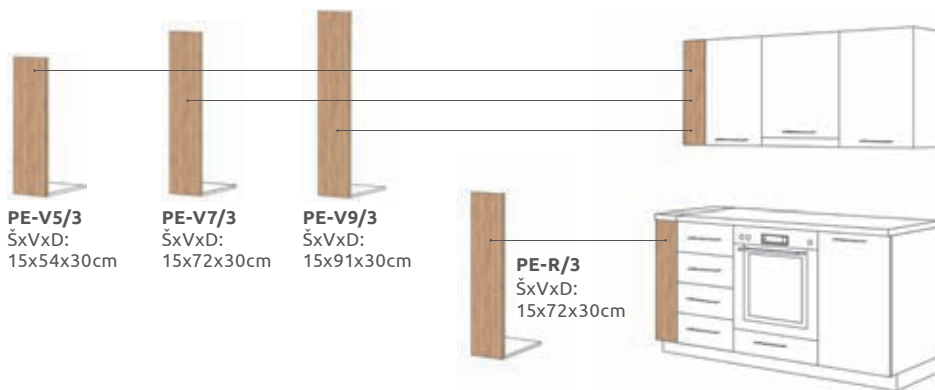

ISKORISTITE SVAKI CENTIMETAR VAŠE KUHINJE

PRILAGODNI ELEMENTI U BOJI FRONTA KUHINJE

Uz pomoć prilagodnih elemenata kreirajte kuhinju u željenim dimenzijama bez ograničenja i popunite preostali prazan prostor.

ŽELITE PULT U VAŠOJ KUHINJI

TIPSKI PULT UZ SVAKU KUHINJU

- 01 Aplikacija MDF
- 02 Front MDF
- 03 Sokla sa dichtung gumom
- 04 Radna ploča debljine 38 mm

* Radni elementi nisu uključeni u cenu pulta.

KUHINJSKA OSTRVA

NOVO!

MODERNO I PRAKTIČNO REŠENJE

Kuhinjsko ostrvo u vaš dom unosi mnoge prednosti, kao što je: moderan izgled kuhinje, dodatna radna površina i više prostora za odlaganje. Zahvaljujući kuhinjskom ostrvu uvek ćete imati dovoljno prostora za vaše male kućne aparate, jer u sebi ima dovoljno prostora za skladištenje. Uz to, ostrva mogu da vam posluže kao dodatni prostor za sedenje ili kao zamena trpezarijskog stola. Na skici 1 i 2 možete pogledati primere ostrva kreirane radnom pločom širine 92cm.

* Radna ploča i sokla nisu uključeni u cenu proizvoda R3/45/60-40-1K.