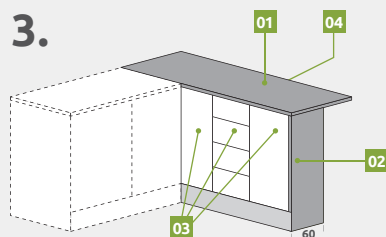

- 01 Radna ploča 92cm
- 02 STB90-R/4 LDP90-R, DPR90-R
- 03 Radni elementi standardne dubine
- 04 R3-40-1K/4 R3-45-1K/4 R3-60-1K/4

/Radni elementi dubine 30cm/

Ukoliko želite moderan i praktičan pult u vašoj kuhinji koji će biti odličan nastavak vaše kuhinje, a ujedno i produžena radna površina, uz pomoć radne ploče dubine 92cm možete napraviti savršen kutak za pripremu najljepših obroka u visini vaših radnih elemenata. Pogledajte skicu 3.