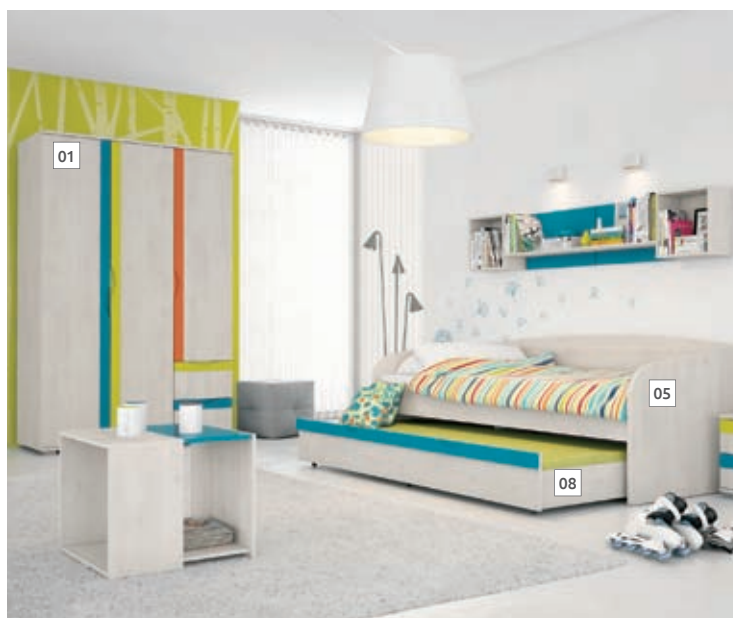

do  
**25** mm  
DEBLJINA KORPUSA

PODESIVE NOŽICE

Joy dečja soba u dekoru polarnog bora sa ručicama razigranih boja

Dekor korpusa

Dekor fronta (14)

Fioka kreveta može da posluži i kao dodatni ležaj za goste