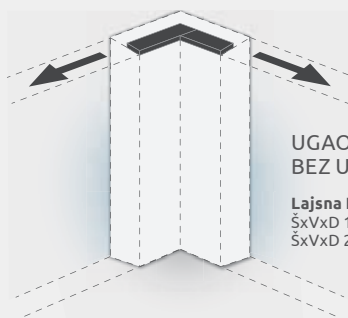

Lajsna LR5/PN
ŠxVxD: 227x2,5x17,3cm

Lajsna LR6/PN
ŠxVxD: 272x2,5x17,3cm

Lajsna LR7/PN
ŠxVxD: 317x2,5x17,3cm

Lajsna LR8/PN
ŠxVxD: 362x2,5x17,3cm

UGAONA LAJSNA BEZ UGRADNE RASVETE

Lajsna LU-LD/PN
ŠxVxD 1: 17,5x55,6x2,5cm
ŠxVxD 2: 17,5x40x2,5cm