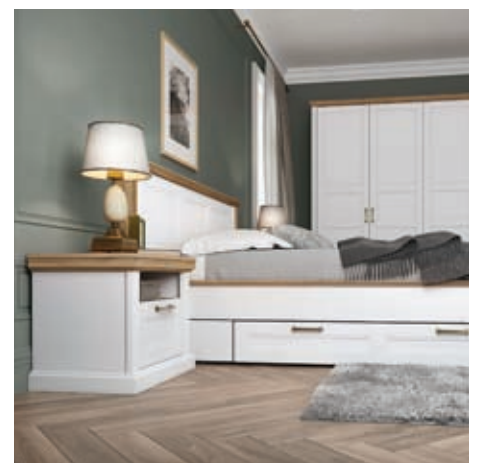

Plafon elementa od profilisanog 3D medijapana