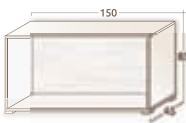

KORPUS
Š150cm | V85cm