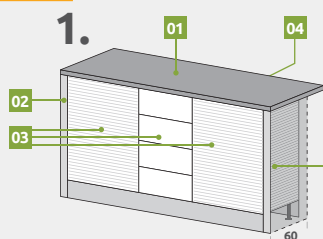

- 01 Radna ploča 92cm
- 02 LDP60-R, DPR60-R
- 03 Radni elementi standardne dubine
- 04 FR40/2
  FR45/2
  FR60/2

/Frontovi namenjeni montaži sa zadnje strane standardnih elemenata/