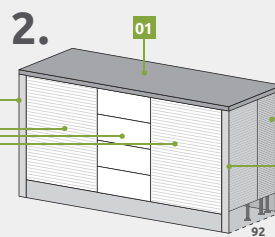

- 01 Radna ploča 92cm
- 02 LDP90-R, DPR-90
- 03 Radni elementi standardne dubine
- 04 R3-40-1K/3, R3-45-1K/3, R3-60-1K/3

/Radni elementi dubine 30cm/