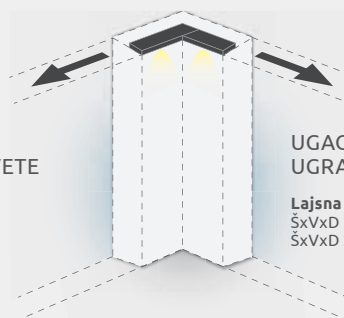

UGAONA LAJSNA BEZ UGRADNE RASVETE

Lajsna LU-LD/PN
ŠxVxD 1: 17,5x55,6x2,5cm
ŠxVxD 2: 17,5x40x2,5cm

UGAONA LAJSNA SA UGRADNOM RASVETOM

Lajsna LRU-LD/PN
ŠxVxD 1: 17,5x55,6x2,5cm
ŠxVxD 2: 17,5x40x2,5cm