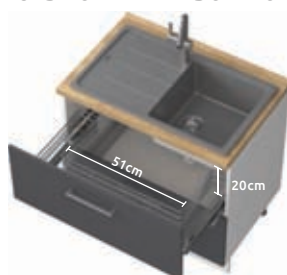

RADNI ELEMENT SA JEDNOM ŽIČANOM I JEDNOM METAL BOX FIOKOM

- R-80-2MZ/3
  ŠxVxD: 80x84x58cm
- R-90-2MZ/3
  ŠxVxD: 90x84x58cm