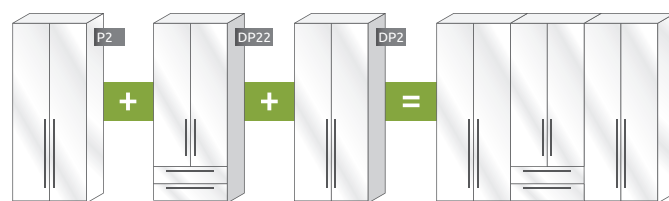

Šestokrilni plakar sa dve fioke