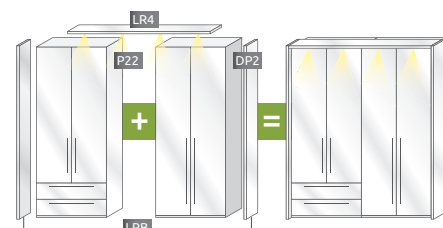

Četvorokrilni plakar sa dve fioke i lajsnama sa ugradnom rasvetom