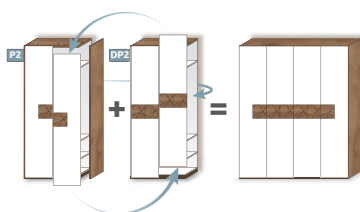

MODULARNI DIZAJN NOVO! NEOGRANIČENE MOGUĆNOSTI

Lak put do idealnog garderobera koji se prilagođava veličini vaše sobe i praktičnim potrebama. Jednostavno kombinujte elemente sa dodatnim jedinicama i napravite željeni plakar.