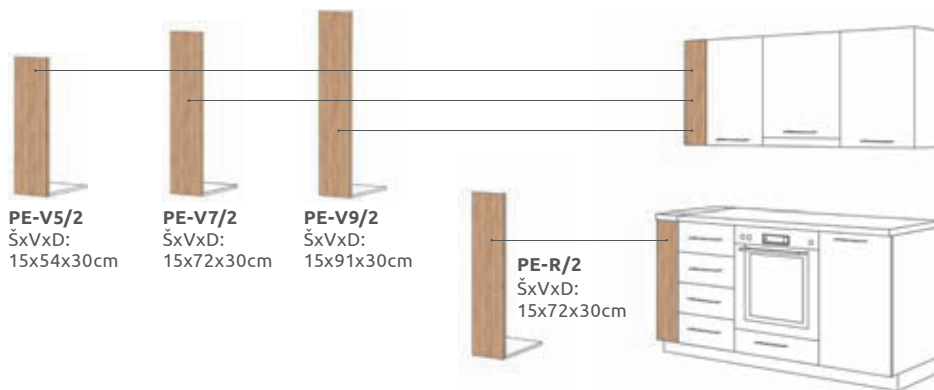

ISKORISTITE SVAKI CENTIMETAR VAŠE KUHINJE

PRILAGODNI ELEMENTI U BOJI FRONTA KUHINJE

Uz pomoć prilagodnih elemenata kreirajte kuhinju u željenim dimenzijama bez ograničenja i popunite preostali prazan prostor.

PE-V5/2
ŠxVxD:
15x54x30cm

PE-V7/2
ŠxVxD:
15x72x30cm

PE-V9/2
ŠxVxD:
15x91x30cm

PE-R/2
ŠxVxD:
15x72x30cm

PULT-135/2
ŠxVxD:
143x106x31cm