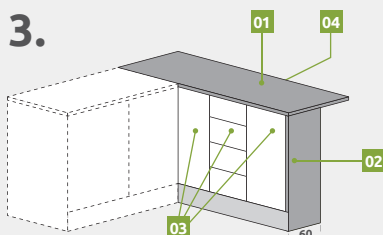

Ukoliko želite moderan i praktičan pult u vašoj kuhinji koji će biti odličan nastavak vaše kuhinje, a ujedno i produžena radna površina, uz pomoć radne ploče dubine 92cm možete napraviti savršen kutak za pripremu najlepših obroka u visini vaših radnih elemenata. Pogledajte skicu 3.

NOVO! ELEMENTI SA UGRAĐENOM DODATNOM OPREMOM

* U CENU ELEMENATA NIJE UKLJUČENA RADNA PLOČA I SOKLA