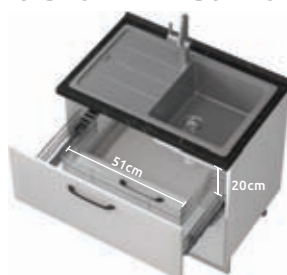

### RADNI ELEMENT SA JEDNOM ŽIČANOM I JEDNOM METAL BOX FIOKOM

**R-80-2MZ/4**  
ŠxVxD: 80x84x58cm

**R-90-2MZ/4**  
ŠxVxD: 90x84x58cm