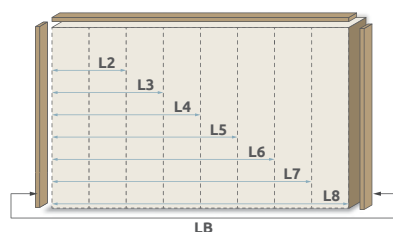

**Klizni plakar PK281-OG/GL**  
ŠxVxD:272x224x61cm

**PK281(-OG)**  
sa osnovnom opremom

**LAJSNE BEZ UGRADNE RASVETE**

**Lajsna L2/GL**

ŠxVxD: 92x2,5x17,3cm

**Lajsna L6/GL**

ŠxVxD: 272x2,5x17,3cm

**Lajsna L3/GL**