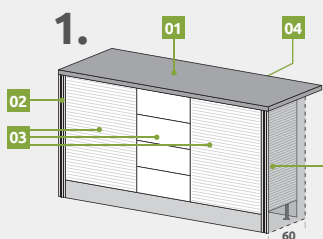

ISKORISTITE SVAKI CENTIMETAR VAŠE KUHINJE

PRILAGODNI ELEMENTI U BOJI FRONTA KUHINJE

Uz pomoć prilagodnih elemenata kreirajte kuhinju u željenim dimenzijama bez ograničenja i popunite preostali prazan prostor.

ŽELITE PULT U VAŠOJ KUHINJI

TIPSKI PULT UZ SVAKU KUHINJU

- 01 Aplikacija MDF
- 02 Front MDF
- 03 Sokla sa dichtung gumom
- 04 Radna ploča debljine 38 mm

* Radni elementi nisu uključeni u cenu pulta.

KUHINJSKA OSTRVA

NOVO!

MODERNO I PRAKTIČNO REŠENJE

Kuhinjsko ostrvo u vaš dom unosi mnoge prednosti, kao što je: moderan izgled kuhinje, dodatna radna površina i više prostora za odlaganje. Zahvaljujući kuhinjskom ostrvu uvek ćete imati dovoljno prostora za vaše male kućne aparate, jer u sebi ima dovoljno prostora za skladištenje. Uz to, ostrva mogu da vam posluže kao dodatni prostor za sedenje ili kao zamena trpezarijskog stola. Na skici 1 i 2 možete pogledati primere ostrva kreirane radnom pločom širine 92cm.

* Radna ploča i sokla nisu uključeni u cenu proizvoda STB60/90-R, R3/45/60-40-1K.

- 01 Radna ploča 92cm
- 02 STB60-R/4 LDP60-R, DPR60-R
- 03 Radni elementi standardne dubine
- 04 FR40/4 FR45/4 FR60/4

/Frontovi namenjeni montaži sa zadnje strane standardnih elemenata/

- 01 Radna ploča 92cm
- 02 STB90-R/4 LDP90-R, DPR90-R
- 03 Radni elementi standardne dubine
- 04 R3-40-1K/4 R3-45-1K/4 R3-60-1K/4

/Radni elementi dubine 30cm/

Ukoliko želite moderan i praktičan pult u vašoj kuhinji koji će biti odličan nastavak vaše kuhinje, a ujedno i produžena radna površina, uz pomoć radne ploče dubine 92cm možete napraviti savršen kutak za pripremu najljepših obroka u visini vaših radnih elemenata. Pogledajte skicu 3.

NOVO! ELEMENTI SA UGRAĐENOM DODATNOM OPREMOM

* U CENU ELEMENATA NIJE UKLJUČENA RADNA PLOČA I SOKLA

RADNI ELEMENT SA UGRADNIM STOLOM NA RASKLAPANJE