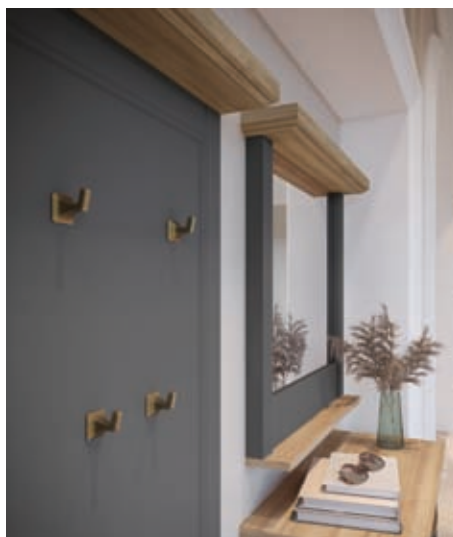

Ručice i kačilice u boji starog zlata

TARA NOVO!

LUKSUZ NA ULASKU
U VAŠ DOM

Visok kvalitet izrade elemenata, odabrani materijali, tehnologija lakiranja i dizajn koji nikad ne izlazi iz mode, garantuju luksuz, dugotrajnost, eleganciju i funkcionalnost predsooblja iz kolekcije Tara.

- ☒ PREDSOBLJE
- ☒ SPAVAĆA SOBA
- ☒ DNEVNA SOBA
- ☒ KUHINJA

Dekor korpusa/fronta

38 Grafit mat lak	Pacifik orah	82 Bela mat lak	Pacifik orah
45 Grafit mat lak		31 Bela mat lak	

TIHO
ZATVARANJE

PROFILISANI
MDF

UV
LAKIRANJE

METALNA
RUČICA

UNUTRAŠNOST
U DEKORU

PODESIVE
NOŽICE