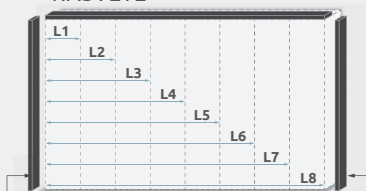

LAJSNE BEZ UGRADNE RASVETE

Bočne lajsne LB/PN
Bočne lajsne za plakare bez rasvete
ŠxVxD: 2,5x226x17,5cm

Lajsna L1/PN
ŠxVxD: 47x2,5x17,3cm

Lajsna L2/PN
ŠxVxD: 92x2,5x17,3cm

Lajsna L3/PN
ŠxVxD: 137x2,5x17,3cm

Lajsna L4/PN
ŠxVxD: 182x2,5x17,3cm