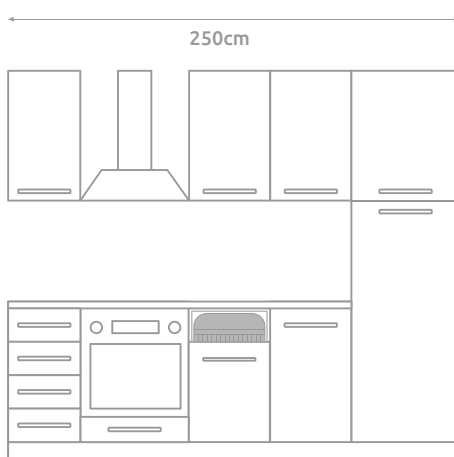

Predložena konfiguracija kuhinje