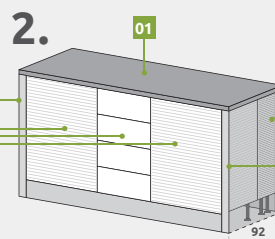

- 01 Radna ploča 92cm
- 02 LDP90-R, DPR90-R
- 03 Radni elementi standardne dubine
- 04 R3-40-1K/2
  R3-45-1K/2
  R3-60-1K/2

/Radni elementi dubine 30cm/