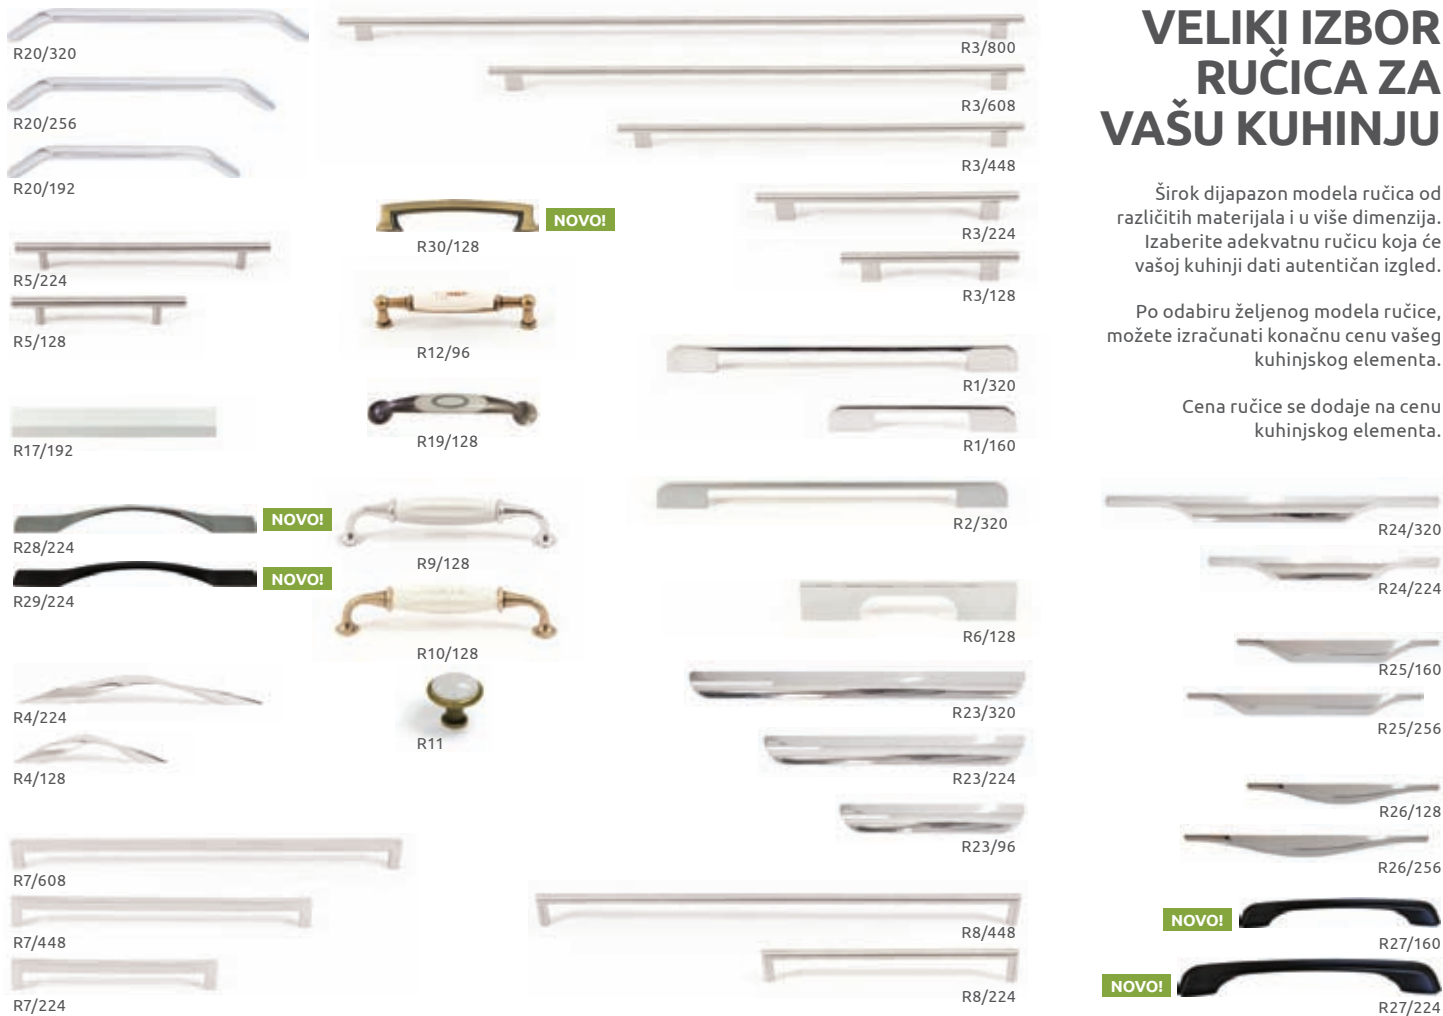

## ORGANIZER POSUĐA

ORP-60  
ORP-80  
ORP-90

# VELIKI IZBOR RUČICA ZA VAŠU KUHINJU

Širok dijapazon modela ručica od različitih materijala i u više dimenzija. Izaberite adekvatnu ručicu koja će vašoj kuhinji dati autentičan izgled.

Po odabiru željenog modela ručice, možete izračunati konačnu cenu vašeg kuhinjskog elementa.