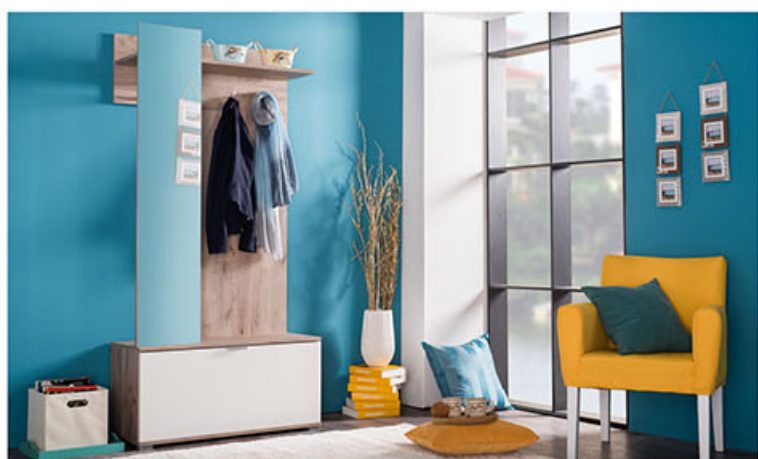

predsovlje | hall unit  
67x35x191,5 cm

SONOMA HRAST  
SONOMA OAK  
11001478

**RAVENNA**

predsovlje | hall unit  
100x29x191,5 cm

WENGE  
WENGE  
11006528

SONOMA HRAST  
SONOMA OAK  
11006529

**NEO**

cipelar | shoe cabinet  
60x33x191,5 cm