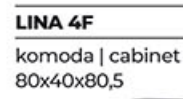

LINA 4F

komoda | cabinet
80x40x80,5 cm