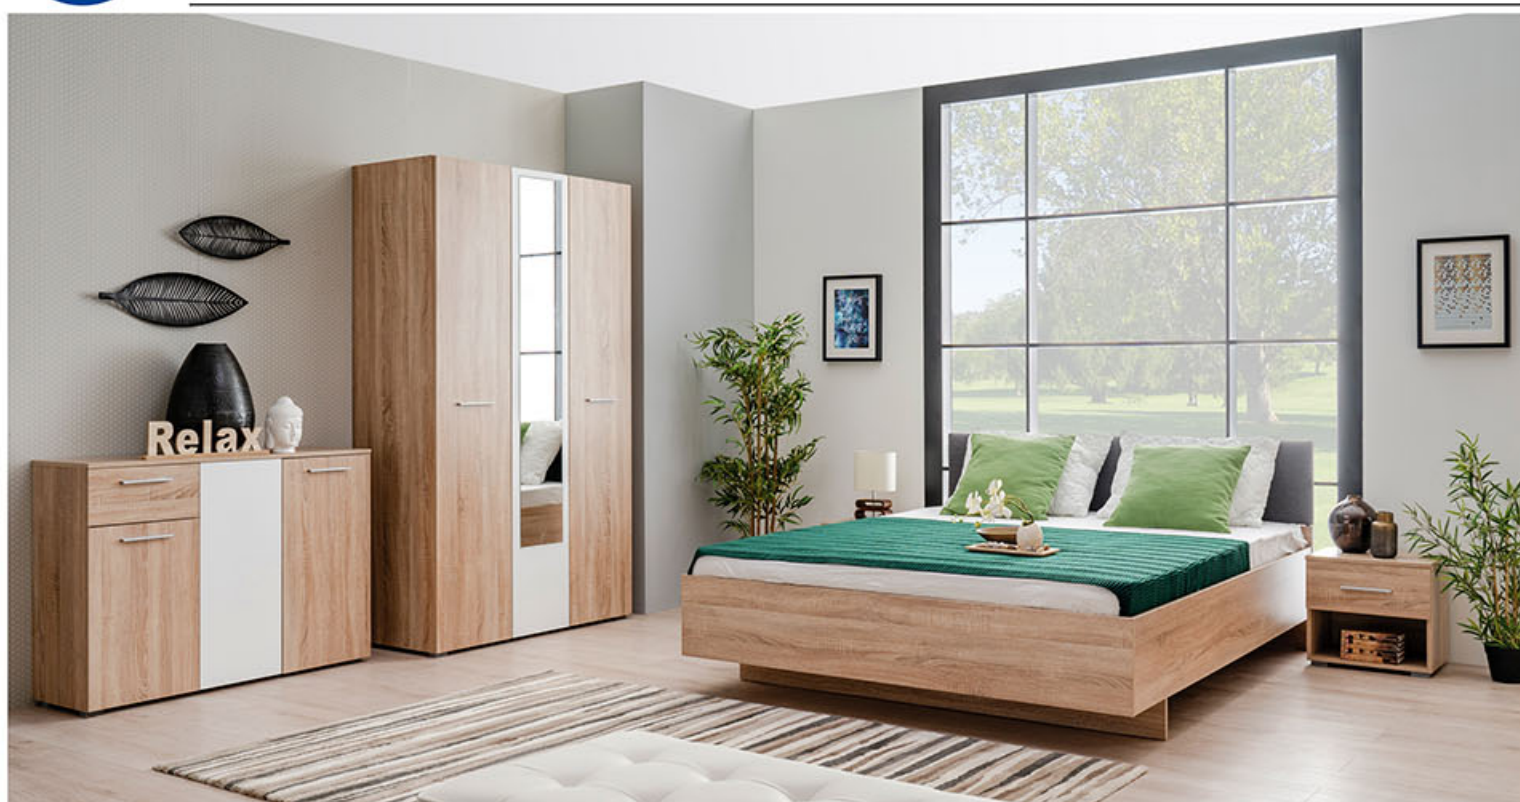

**BON 160**

bračni krevet | double bed  
165,5x210,5x92 cm

\* bez poda i dušeka / without base and mattress;  
za dimenziju dušeka 160 cm x 200 cm /  
for mattress size 160 cm x 200 cm

**DODATAK / ADD ON**  
POD ZA KREKET/BED BASE  
160 M SI  
160x193,5x1,5 cm  
11006342