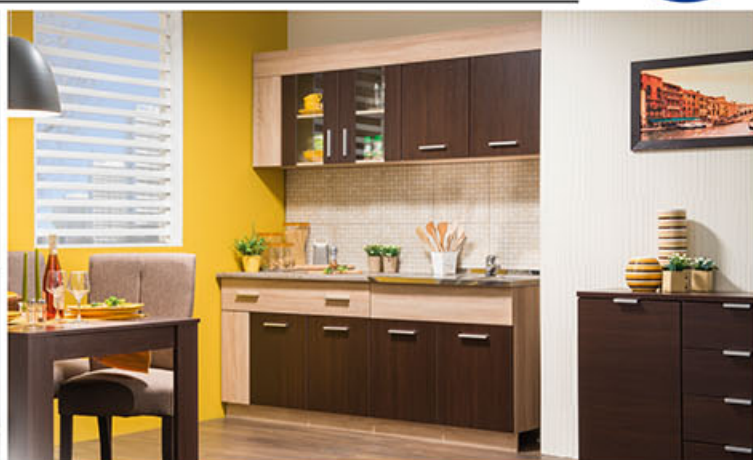

**BETA**

kuhinja | kitchen  
180x60/30x200 cm

\* bez sudopere /  
/ without sink

SONOMA HRAST/WENGE/  
SONOMA OAK / WENGE/  
SONOMA OAK / WENGE/  
SONOMA OAK  
11006881

**LEONA 180**

kuhinja | kitchen  
180x60/30x~200 cm