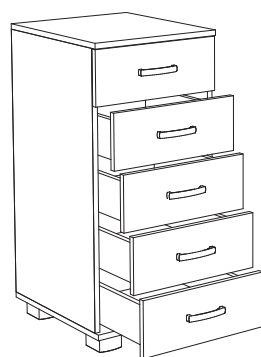

ROMA 7

dimenzije/dimension: 75 x 37 x 95 cm

dimenzije/dimension: 45 x 52 x 100 cm

ID 140146

snežni hrast / snow oak

ID 140152

tobako / tobacco

ID 140809

belo / white

dimenzije/dimension: 112,5 x 37 x 95 cm

ID 140346

snežni hrast / snow oak

ID 140352

tobako / tobacco

ID 140803

trešnja / cherry

ID 140812

hrast / oak

dimenzije/dimension: 75 x 52 x 80 cm

ID 140446

snežni hrast / snow oak

ID 140452

tobako / tobacco

dimenzije/dimension: 72/37 x 72/37 x 95 cm

ID J140746

snežni hrast / snow oak

ID J140752

tobako / tobacco

ID 140846

snežni hrast / snow oak

ID 140452

tobako / tobacco