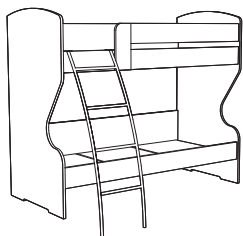

Numero kutija posteljina
Numero bedclothes box
30x102,5x92 cm
ID J5802**

Leđa kreveta **ojačana** su lesnitom koji štiti zid od prljanja i pruža dodatnu **stabilnost** krevetu!

Bed backs are strengthened with hardboards, protecting the wall from dirt and providing extra stability for the bed at the same time.