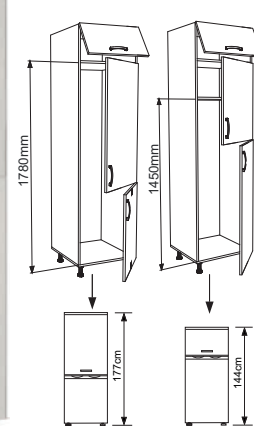

* dimenzije frižidera * fridge dimension

* Svi elementi sa jednim krilom imaju mogućnost univerzalnog otvaranja * All elements with one front have possibility of universal opening

Dimenzije su prikazane po principu širina x dubina x visina / Dimensions are representing the principle of width by depth by height.