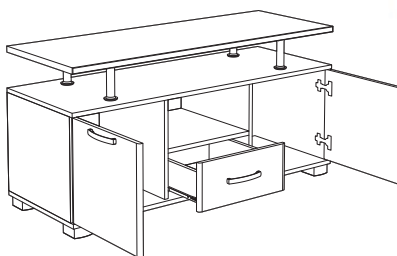

Made in
Serbia

LUNA

dimenzije/dimension: 135 x 50 x 67,5 cm

ID 200103
trešnja / cherry

ID 200113
hrast / oak

ID 200146
snežni hrast / snow oak

ID 200152
tobako / tobacco

Trešnja
Cherry