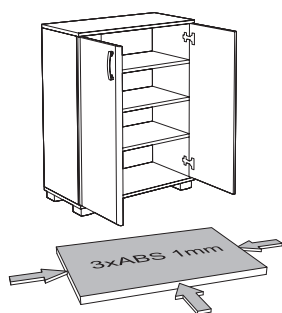

ROMA 1

PODOVI I PLAFONI OKANTOVANI SA TRI STRANE!
TREE SIDE EDGE BANDING OF FLOORS AND CEILING!