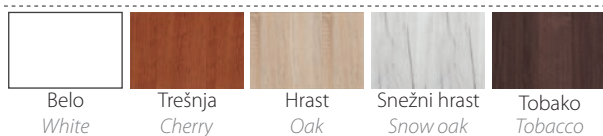

ROMA 7

dimenzije/dimension: 75 x 37 x 95 cm

dimenzije/dimension: 45 x 52 x 100 cm

ID 140146

snežni hrast / snow oak

ID 140152

tobako / tobacco

ID 140809

belo / white

dimenzije/dimension: 112,5 x 37 x 95 cm

ID 140346

snežni hrast / snow oak

ID 140352

tobako / tobacco

ID 140803

trešnja / cherry

ID 140812

hrast / oak

dimenzije/dimension: 75 x 52 x 80 cm

ID 140446

snežni hrast / snow oak

ID 140452

tobako / tobacco

dimenzije/dimension: 72/37 x 72/37 x 95 cm

ID J140746

snežni hrast / snow oak

ID J140752

tobako / tobacco

ID 140846

snežni hrast / snow oak

ID 140452

tobako / tobacco