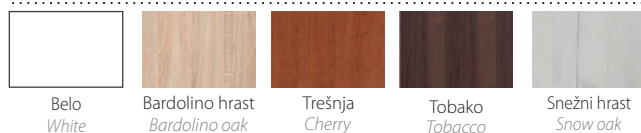

ID 360346
snežni hrast-antracit
snow oak-antracit

ALFA

dimenzija/dimension: 40 x 43 x 52 cm

ID 360109
belo / white

ID 360312
hrast / oak

ID 360103
trešnja / cherry

ID 360152
tobako / tobacco

ID 360146
snežni hrast / snow oak