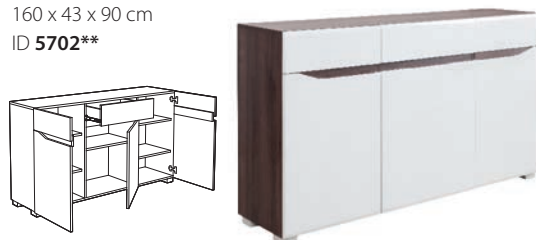

Made in
Serbia

DNEVNA SOBA VENETO / LIVING ROOM VENETO

Vitrina W55/S / Showcase W55/S
55 x 43 x 196 cm
ID 5705**

Zidna polica / Wall shelf
102 x 64 x 47 cm
ID 5706**

Komoda V160 / Cupboard V160
160 x 43 x 90 cm
ID 5702**