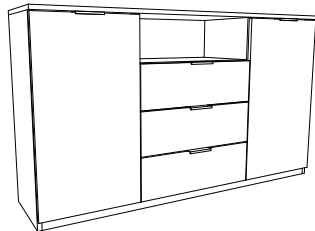

elegance line
by Matis

KOMODA 150/CUPBOARD 150

dimenzija/dimension: 150 x 38 x 87 cm

ID **J200114**
belo sjaj/ *white gloss*

ID **J200156**
nordic hrast-pesak sjaj/
nordic oak-sand gloss

Belo sjaj
White gloss