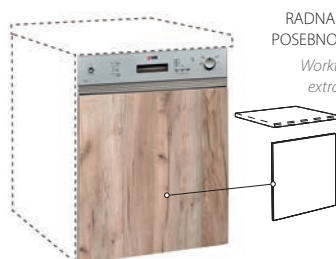

IN MASKA 60 x 60
60 x 60 x 1,8 cm
ID KMAS 6060**

RADNA PLOČA SE
POSEBNO NARUČUJE!
*Worktop is an
extra order!*

FRONT MAŠINE ZA SUDOVE sa ručicom
DISHWASHER PANEL with handle