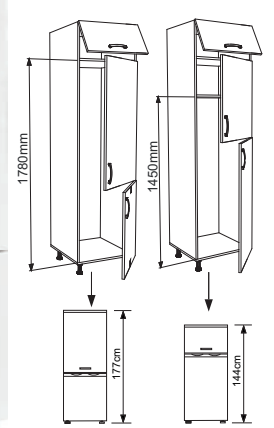

VA60/20
60x32x20 cm
ID KEVA 6020**

VU
60/32x60/32x70 cm
ID KEVU 60**

D 60RV
60x60x222 cm
ID KED 60RV**

FRIZ 2V
60x60x222 cm
ID KEFRIZ 2V**

* dimenzije frižidera * fridge dimension

FRIZ 3V
60x60x222 cm
ID KEFRIZ 3V**

* dimenzije frižidera * fridge dimension

D15
15x60x85 cm
ID KED 15**

D20
20x60x85 cm
ID KED 20**

D60
60x60x85 cm
ID KED 60**

D60 2F
60x60x85 cm³
ID KED 602F**

D60 3F
60x60x85 cm
ID KED 603F**

D80 2F
80x60x85 cm
ID KED 802F**