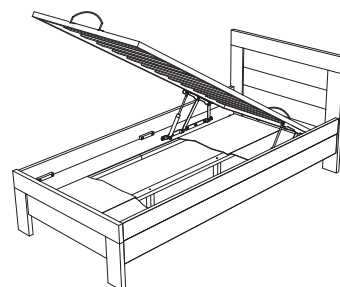

BRAČNI KREKET
DOUBLE BED

dimenzija/dimension: 207 x 167,6 x 85 cm
dimenzija za dušek/dimension for mattress: 160 x 200 cm

SAMAC
SINGLE

dimenzija/dimension: 207 x 97,6 x 85 cm
dimenzija za dušek/dimension for mattress: 90 x 200 cm