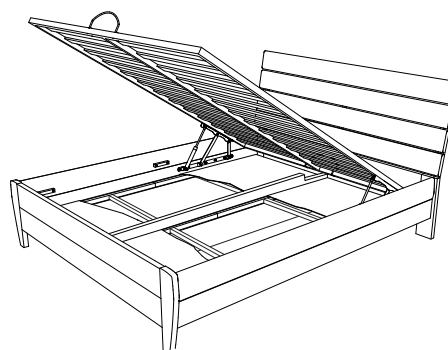

I ŠTITI I ŠTEDI - Dvostruka vrednost prostora za posteljinu
Prostor predviđen za odlaganje posteljine hermetički je zatvoren i onemogućava upadanje prašine. Ovaj prostor, takođe i šteti prostor u spavaćoj sobi, jer vam za odlaganje posteljine nisu potrebne dodatne komode, a soba će uvek biti sređena i uredna.

PROTECTS AND SAVES - Double space for bedding
The space provided for storage of bedding is closed hermetically, preventing the intrusion of dust. This space also saves the space in the bedroom itself, because there is no need for additional cabinets. The room will always be tidy and neat.

ČVRSTA VEZA - Metalni sistem spajanja stranica kreveta
Za razliku od sličnih proizvoda na tržištu, kod kojih se spajanje stranica kreveta vrši vijcima za drvo bez tiplova, naši kreveti imaju sigurne, posebno dizajnirane, skrivene metalne spojnice renomiranog italijanskog proizvođača, što uz drvene tiplove omogućava čvrst spoj i dugogodišnju stabilnost.

STRONG CONNECTION - Metal system of bed side connecting
Unlike similar products on the market, where the connecting of the bed sides is done with bolts without anchor, our beds have secure, specially designed, hidden metal clips made by renown Italian manufacturer, which, together with wooden wedge enables tight connection and long-term stability.

Ispod KREVETA - Lako dostupno i uvek čisto
Kako bi spavaća soba bila mesto zdravog odmora, veoma je važna mogućnost lakog čišćenja. Zato posebno ističemo da su svi WOODY kreveti nogarima odignuti od poda, koji je tako dostupan za održavanje

Under THE BED - Easy available and always clean
In order to have bedroom a healthy place to rest, it is very important that they are easily cleaned. Therefore we have especially emphasized that all "WOODY" beds are lifted on trestles, making the floor absolutely accessible for maintenance.