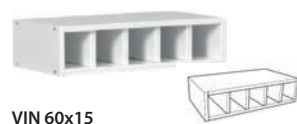

**

Radna ploča / Worktop

V15/70
15x32x70 cm
ID KEV 1570**

V20/70
20x32x70 cm
ID KEV 2070**

V15/105
15x32x105 cm
ID KEV 15105**

V20/105
20x32x105 cm
ID KEV 20105**

VIN 60x15
60x32x15 cm
ID KEVIN 60**

NIŠA 60x35
60x32x35 cm
ID KENIŠA 6035**