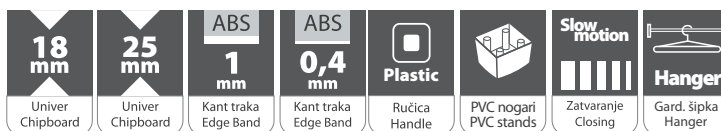

Ljubičasta
Violet

Zelena
Green

Pink
Pink

Kameno siva
Stone gray

Plava
Blue

HAPPY HRAST / HAPPY OAK

Česte su situacije kada se želje dece i tinejdžera ne poklapaju sa željama roditelja. Kompanija Matis je rešila da napravi savršeni kompromis i ponudi Vam dečije sobe Happy, dizajnirane tako da se dopadaju najmlađima, a funkcionalne toliko da mogu da prođu i testove odraslih. Dečije sobe Happy su prava sredina za formiranje i zdravih navika, na zabavan i bezbedan način.