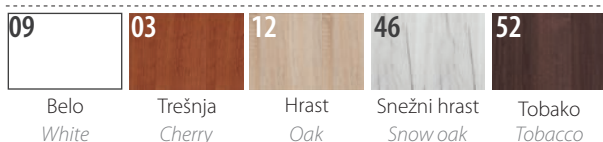

HERMES

dimenzije/dimension: 90 x 50 x 50 cm

ID J2106**
hrast/oak

ID J2106**
snežni hrast/snow oak

ID J2106**
tobako/tobacco

PIKOLO/PICOLO

dimenzije/dimension: 45 x 38 x 48 cm

ID 2105**
hrast / oak