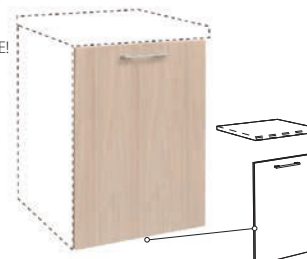

IN MDF MASKA 60 x 72
60 x 72 x 1,8 cm
ID KMAS 6072**

NAPOMENA: Kompletna šifra elementa se dobija zamenom zvezdica ** sa dve cifre iz prikazanih dezena.
NOTE: The complete code of an element is obtained by replacing stars** with two digits of the displayed pattern.