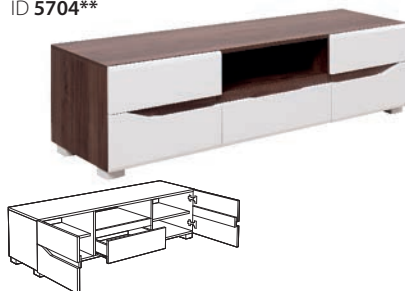

TV komoda / TV stand
160 x 47 x 43 cm
ID 5704**