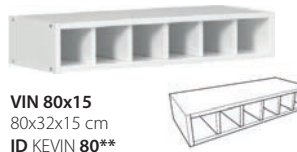

**

Radna ploča / Worktop

V15/70
15x32x70 cm
ID KEV 1570**

V20/70
20x32x70 cm
ID KEV 2070**

V15/105
15x32x105 cm
ID KEV 15105**

V20/105
20x32x105 cm
ID KEV 20105**

VIN 60x15
60x32x15 cm
ID KEVIN 60**

NIŠA 60x35
60x32x35 cm
ID KENIŠA 6035**