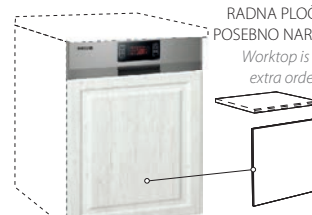

RUSTIK D60 R
60 x 60 x 85 cm
ID KD 60R43

FRONT MAŠINE ZA SUDOVE sa ručicom
DISHWASHER PANEL with handle

RUSTIK MASKA 45 x 72
45 x 72 x 1,8 cm
ID KMAS 457243

FRONT MAŠINE ZA SUDOVE
DISHWASHER PANEL

RUSTIK MASKA 60 x 60
60 x 60 x 1,8 cm
ID KMAS 606043