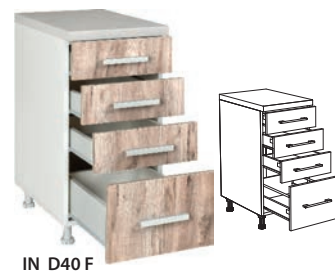

IN D40 F
40 x 60 x 85 cm
ID KD 40F**