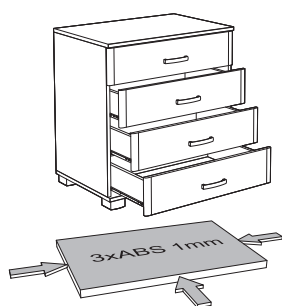

ROMA 4

PODOVI I PLAFONI OKANTOVANI SA TRI STRANE!
TREE SIDE EDGE BANDING OF FLOORS AND CEILING!