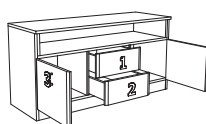

Numero TV komoda
Numero TV stands
120x42x60 cm
ID J5805**