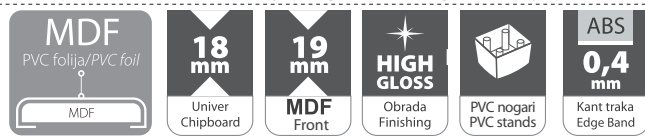

Frontovi od medijapana. / Fronts of MDF.
Italijanska vakuum tehnologija.
Italian vacuum technology

DNEVNA RUSTIK/*LIVING ROOM RUSTIC*

Za ljubitelje klasične lepote i vanvremenskih dizajnerskih formi proširili smo Rustik kolekciju nameštaja. Znae nas već po nagrađivanim i dokazano kvalitetnim Rustik kuhinjama, koje su osvojile srca i i ukrasile mnoge domove naših vernih kupaca. Predstavljamo Vam dnevni boravak u tradicionalnom stilu sa dodirrom modernizma koji je u dizajniran u skladu sa savremenim dobom u kome živimo.