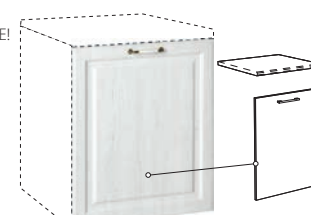

RUSTIK MASKA 60 x 72
60 x 72 x 1,8 cm
ID KMAS 607243

RADNA PLOČA SE
POSEBNO NARUČUJE!
*Worktop is an
extra order!*