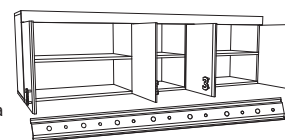

Numero krevet 90 2F L
Numero bed 90 2F L
205x102,5x90 cm
ID J5860**L

Kačenje: metalna šina
Hanging metal rail