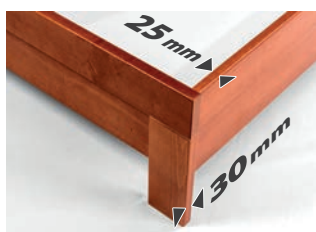

Život sa PRIRODOM

Srednji metalni oslonac za potpurnu gredu

Kreveti pravljani od punog bukovog drveta, osim što unose toplinu prirodnih materijala u vaš dom, postojani su i dugovečni. Bočne stranice izrađuju se od 25 mm, a čeonu stranu i nogari od 30 mm debljine drvenih ploča što daje posebnu stabilnost i čvrstinu.

Live with NATURE

Natural materials in your home

Beds made of beech wood, are bringing the warmth of natural materials to your home. They are stabile and long lasting. The sides of the bed are made of 25 mm, the side walls and the wooden trestles of 30 mm solid wood plate, which gives a special stability and firmness to the bed.