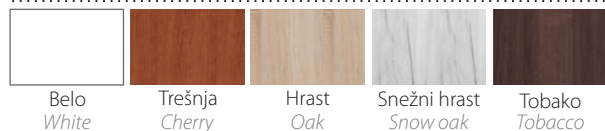

Belo
White

Trešnja
Cherry

Hrast
Oak

Snežni hrast
Snow oak

Tobako
Tobacco