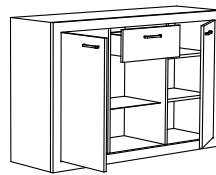

Komoda W140
Cupboard W140
140 x 42,5 x 90 cm
ID 5503**