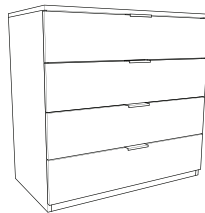

elegance line
by Matis

KOMODA 4F/CUPBOARD 4F

dimenzija/dimension: 90 x 48 x 87 cm

ID **J360114**
belo sjaj/ white gloss

OPCIONO
rasveta

optional lighting

ID **070120**
rasveta/lighting

ID **J360256**
nordic hrast-pesak sjaj/
nordic oak-sand gloss