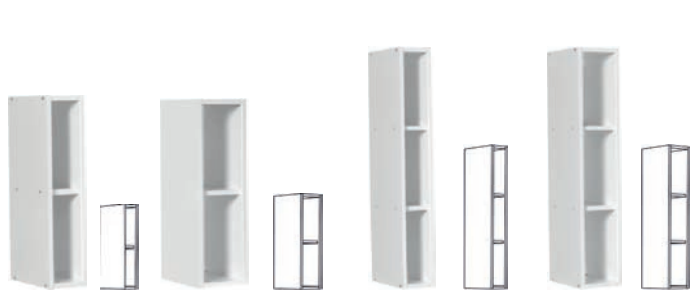

**

Radna ploča / Worktop

V15/70
15x32x70 cm
ID KEV 1570**

V20/70
20x32x70 cm
ID KEV 2070**

V15/105
15x32x105 cm
ID KEV 15105**

V20/105
20x32x105 cm
ID KEV 20105**

VIN 60x15
60x32x15 cm
ID KEVIN 60**

NIŠA 60x35
60x32x35 cm
ID KENIŠA 6035**