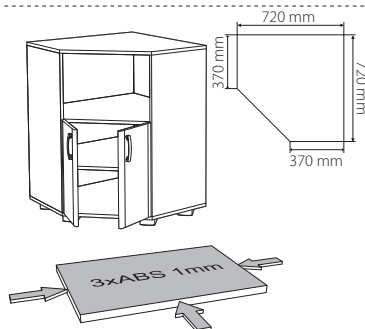

ROMA RU

PODOVI I PLAFONI OKANTOVANI SA TRI STRANE!
TREE SIDE EDGE BANDING OF FLOORS AND CEILING!