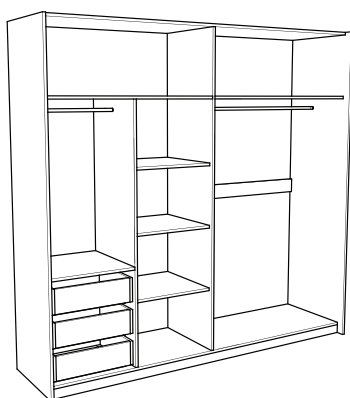

MEHANIZAM

Hettich
GERMANY

MECHANISM