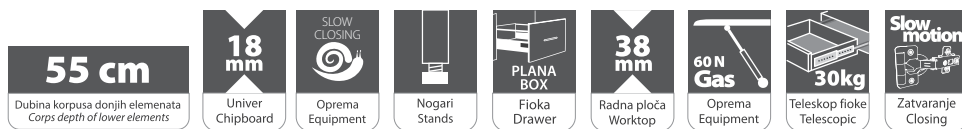

**

Radna ploča / Worktop