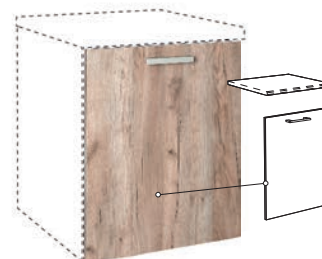

IN MASKA 60 x 72
60 x 72 x 1,8 cm
ID KMAS 6072**

NAPOMENA: Kompletna šifra elementa se dobija zamenom zvezdica ** sa dve cifre iz prikazanih dezena.
NOTE: The complete code of an element is obtained by replacing stars** with two digits of the displayed pattern.