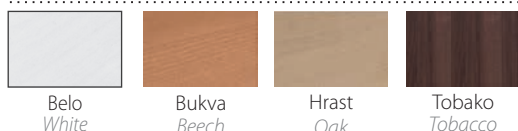

ID FIO 004
bukva / beech

ID FIO 002
hrast / oak

ID FIO 003
tobako / tobacco

Šifre se odnose na krevet dimenzija 90x200./The codes refer to the bed dimensions 97x207 cm
Letvice od špera - 40 mm širine su uračunate u cenu kreveta./Plywood boards - 40 mm wide are included in the price of the bed.