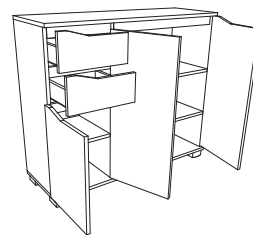

Frontovi od medijapana. /Fronts of MDF.
Italijanska vakuum tehnologija.
Italian vacuum technology