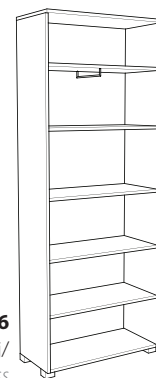

ID 120456
nordic hrast-pesak sjaj/
nordic oak-sand gloss