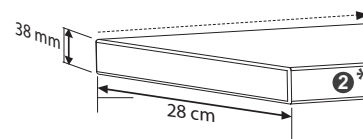

* Dužina radne ploče definisana je Vašim izborom frontova.

* *Length of worktop is defined by Your choice of fronts.*

Ručice Rustik

Ručice kod elemenata su izrađene od kombinacije drvo-metal sa kvalitetnom završnom obradom (nije farbana) tako da se ne može desiti da se ručica od upotrebe pohaba i izgrebe. Dimenzija ručica je 160 mm.