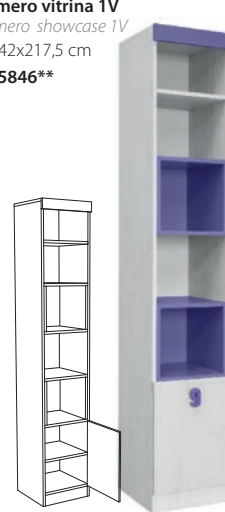

Numero vitrina 1V
Numero showcase 1V
40x42x217,5 cm
ID J5846**

Numero krevet na sprat
Numero bunk bed
za dušek 90x200
205x102,5x175 cm
ID J584754

Leđa kreveta **ojačana** su lesnitom koji štiti zid od prljanja i pruža dodatnu **stabilnost** krevetu!