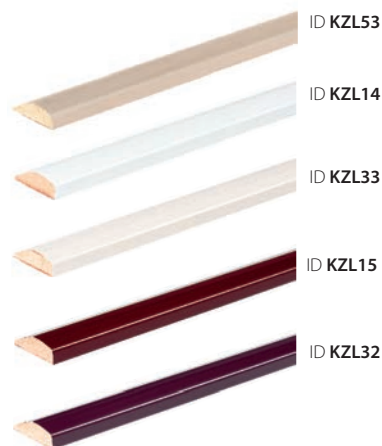

ID KZL53

ID KZL14

ID KZL33

ID KZL15

ID KZL32

Podna lajsna PVC bela, siva
Plinth white, gray

2 m
3 m
4 m

bela
white

siva metalik
grey metallic

ID 070909 - 2m + 2 ugaonika/corners
ID 071109 - 3m + 3 ugaonika/corners
ID 071009 - 4m + 4 ugaonika/corners

ID 070922 - 2m + 2 ugaonika/corners
ID 071122 - 3m + 3 ugaonika/corners
ID 071022 - 4m + 4 ugaonika/corners

NAPOMENA: Kompletna šifra elementa se dobija zamenom zvezdica ** sa dve cifre iz prikazanih dezena.
NOTE: The complete code of an element is obtained by replacing stars** with two digits of the displayed pattern.

Korpus / Corps

belo
white

belo sjaj
white gloss

bež sjaj
beige gloss

bordo sjaj
dark red gloss

violet sjaj
violet gloss

jasen sjaj
ash gloss

Lice / Front

**

Radna ploča / Worktop

pietra mermer
pietra marble

bež
beige

arkosa pesak
sand arcossa

aurora bianco
aurora bianco

aida orah
aida walnut

san remo
san remo

55 cm

Dubina korpusa donjih elemenata
Corps depth of lower elements

18 mm

Univer
Chipboard

19 mm

MDF

ABS

0,4 mm
Kant traka
Edge Band

AL

Aluminium
Ručica
Handle

SLOW
CLOSING

Oprema
Equipment

Nogari
Stands

Flioka
Drawer

38 mm

Radna ploča
Worktop

60 N
Gas

Oprema
Equipment

30kg

Teleskop fioka
Telescopic

Slow
motion

Zatvaranje
Closing