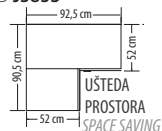

Leđa kreveta **ojačana** su lesnitom koji štiti zid od prljanja i pruža dodatnu **stabilnost** krevetu!

Bed backs are strengthened with hardboards, protecting the wall from dirt and providing extra stability for the bed at the same time.

* Pod kreveta od univera uključjen je u cenu

* Bed floor of chipboard is included in price

PREDVIĐENO ZA DUŠEK 80x190 cm
For mattress 80x190 cm

NAPOMENA Kompletna šifra elementa se dobija zamenom zvezdica ** sa dve cifre iz prikazanih dezena.
NOTE: The complete code of an element is obtained by replacing stars** with two digits of the displayed pattern.

NAPOMENA Pod kreveta je uključjen u cenu. NOTE Bed floor of chipboard is included in price.
NAPOMENA Letvice su uključene u cenu. NOTE Laths are included in price.

Korpus / Corps

Lice / Front

Beli hrast
White oak

Ljubičasta
Violet

Zelena
Green

Pink
Pink

Kameno siva
Stone gray

Plava
Blue