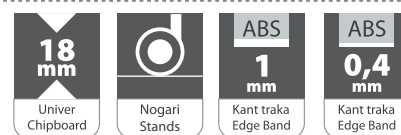

HERMES

dimenzije/dimension: 90 x 50 x 50 cm

ID J2106**
hrast/oak

ID J2106**
snežni hrast/snow oak

ID J2106**
tobako/tobacco

PIKOLO/PICOLO

dimenzije/dimension: 45 x 38 x 48 cm

ID 2105**
hrast / oak