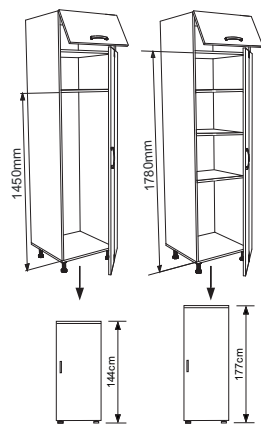

VA60/20
60x32x20 cm
ID KEVA 6020**

VU
60/32x60/32x70 cm
ID KEVU 60**

D 60RV
60x60x222 cm
ID KED 60RV**

FRIZ 2V
60x60x222 cm
ID KEFRIZ 2V**

* dimenzije frižidera * fridge dimension

FRIZ 3V
60x60x222 cm
ID KEFRIZ 3V**

* dimenzije frižidera * fridge dimension

D15
15x60x85 cm
ID KED 15**

D20
20x60x85 cm
ID KED 20**

D60
60x60x85 cm
ID KED 60**

D60 2F
60x60x85 cm³
ID KED 602F**

D60 3F
60x60x85 cm
ID KED 603F**

D80 2F
80x60x85 cm
ID KED 802F**