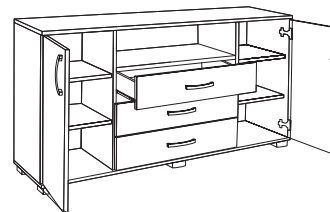

ROMA 150

dimenzije/dimension: 149,6 x 40 x 80 cm

ID 141209
belo / white

ID 141252
tobako / tobacco

Obrada / Finishing

opciono niša sa rasvetom
optional open box with lighting

opciono niša sa rasvetom
optional open box with lighting