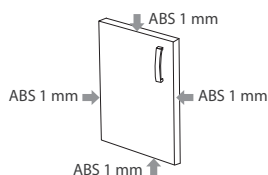

18 mm univer, sa ABS-om 1mm.
18 mm chipboard, with ABS 1mm.

FRONTOVI KANTOVANI SA 4 STRANE
Four side edge banding of front doors

Za lakše održavanje i bolju zaštitu
For better maintenance and protection

Metalne ručice
Metal handle

2 m

Završna lajsna je uključena u cenu.
Finishing batten is included in price.

Završna lajsna - hrast, snežni hrast
Finishing battens - oak, snow oak