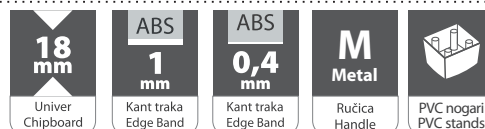

HAPPY 18 mm

dimenzije/dimension: 100 x 50 x 75 cm

ANA 3F

dimenzije/dimension: 130 x 60 x 75 cm

DIONIS

dimenzije/dimension: 130 x 60 x 75 cm

NAPOMENA: Kompletna šifra elementa se dobija zamenom zvezdica ** sa dve cifre iz prikazanih dezena.
NOTE: The complete code of an element is obtained by replacing stars** with two digits of the displayed pattern.