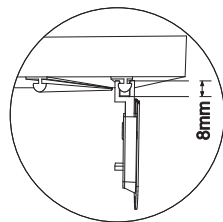

18
mm

Univer
Chipboard

ABS
1
mm

Kant traka
Edge Band

0,4
mm

Kant traka
Edge Band

Hanger
Gard. šipka
Hanger

Slide
Otvaranje
Opening