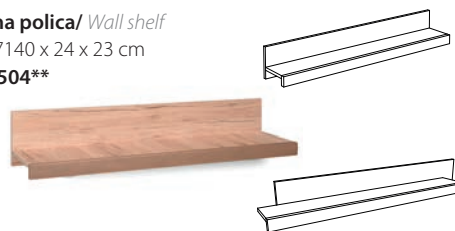

Zidna polica / Wall shelf
1307140 x 24 x 23 cm
ID 5504**

TV komoda / TV stand
140 x 47,5 x 47 cm
ID 5507**

Klub sto / Club stand
92 x 60 x 47 cm
san remo ID 550841

Komoda W85 / Cupboard W85
85 x 42,5 x 90 cm
ID 5502**