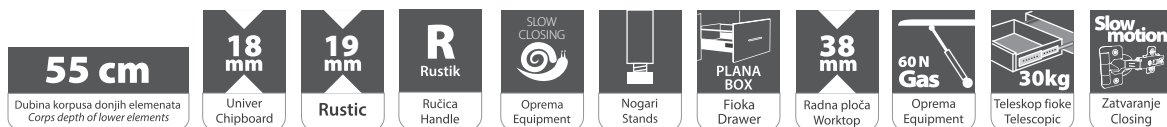

Korpus / Corps

Lice / Front

Radna ploča / Worktop

RUSTIK V20
20 x 29 x 72 cm
ID KV 2009

RUSTIK V30
30 x 31 x 72 cm
ID KV 3043

RUSTIK V40
40 x 31 x 72 cm
ID KV 4043

RUSTIK V45
45 x 31 x 72 cm
ID KV 4543

RUSTIK VA50
50 x 31 x 57 cm
ID KVA 5043