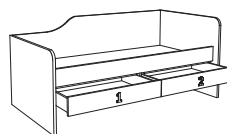

Numero krevet 90 2F L
Numero bed 90 2F L
205x102,5x90 cm
ID J5860**L

Numero krevet 120/Numero bed 120
205x125x90 cm
ID J584954

Numero fioka kreveta/Numero bed drawer
199,5x94x23 cm
ID J5800**

PREDVIĐENO ZA DUŠEK 80x190 cm
For mattress 80x190 cm