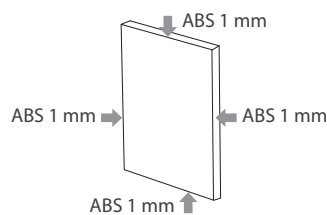

ORMAR 180 O/WARDROBES 180 O

dimenzija/dimension: 180 x 60 x 220 cm

ID **J523014**
belo sjaj/ white gloss

lighting is included in price

ID **J523056**
nordic hrast-pesak sjaj/
nordic oak-sand gloss

FRONTOVI KANTOVANI SA 4 STRANE
Four side edge banding of front doors