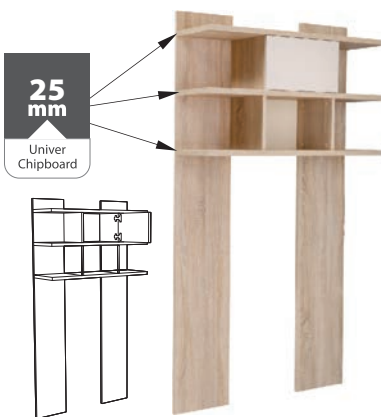

Happy VEL POL
100 x 32 x 190
ID J491540