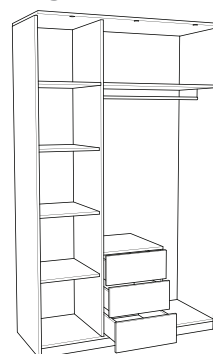

ORMAR 135 0/WARDROBES 135 0

dimenzija/dimension: 135 x 60 x 220 cm

ID **J522014**
belo sjaj/ white gloss

ID **J522056**
nordic hrast-pesak sjaj/
nordic oak-sand gloss

rasveta
je uključena
u cenu

lighting is included in price