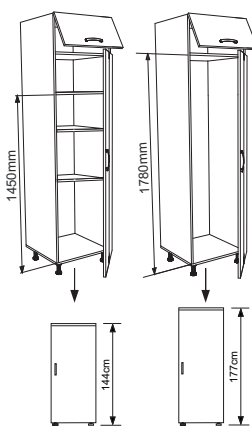

RUSTIK D60 RV
60 x 57 x 222 cm
ID KD 60RV43

RUSTIK FRIZ 60 / OSTAVA
RUSTIK FRIZ 60 / Fridge cabinet
60 x 57 x 222 cm
ID KFRIZ43

← Dve police su uključene u cenu
Two shelves are included in the price →

* dimenzije frižidera * fridge dimension