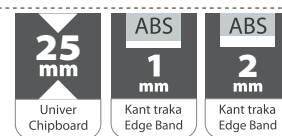

HERMES

dimenzije/dimension: 90 x 50 x 50 cm

PIKOLO/PICOLO

dimenzije/dimension: 45 x 38 x 48 cm

OGLEDALA MONIKA/MIRROR MONICA

dimenzije/dimension: 65 x 70 cm