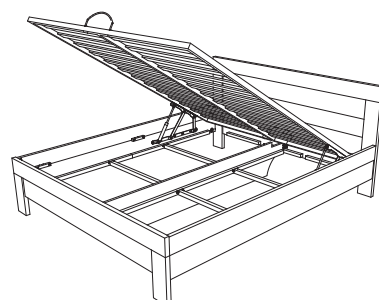

BRAČNI KREKET
DOUBLE BED

dimenzija/dimension: 207 x 167,6 x 85 cm
dimenzija za dušek/dimension for mattress: 160 x 200 cm

SAMAC
SINGLE

dimenzija/dimension: 207 x 97,6 x 85 cm
dimenzija za dušek/dimension for mattress: 90 x 200 cm