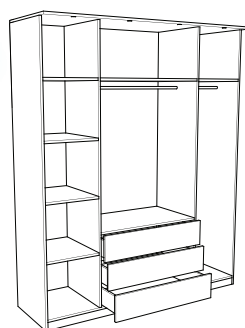

ORMAR 180 O/WARDROBES 180 O

dimenzija/dimension: 180 x 60 x 220 cm

ID **J523014**
belo sjaj/ white gloss

lighting is included in price

ID **J523056**
nordic hrast-pesak sjaj/
nordic oak-sand gloss

FRONTOVI KANTOVANI SA 4 STRANE
Four side edge banding of front doors