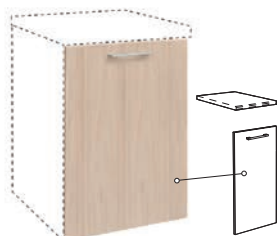

IN MDF MASKA 45 x 72
45 x 72 x 1,8 cm
ID KMAS 4572**