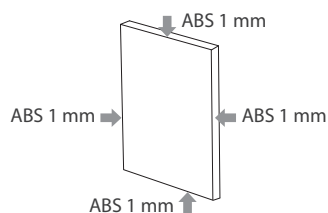

FRONTOVI KANTOVANI SA 4 STRANE
Four side edge banding of front doors

Visoki sjaj/High gloss