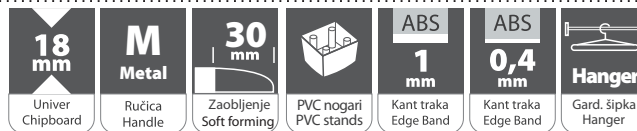

APOLON

frontovi od univera-softforming obrada / fronts of chipboard-softforming

Apolon PA 5

50 x 22 x 114 cm