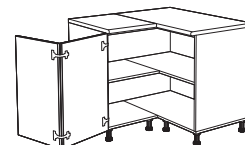

IN MDF DU100
100 x 60 x 85 cm
ID KDU 100**