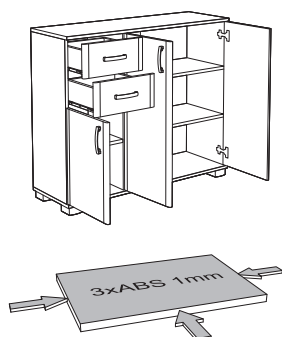

ROMA 3

PODOVI I PLAFONI OKANTOVANI SA TRI STRANE!
TREE SIDE EDGE BANDING OF FLOORS AND CEILING!