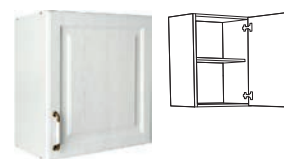

Korpus / Corps

Lice / Front

Radna ploča / Worktop

RUSTIK V20
20 x 29 x 72 cm
ID KV 2009

RUSTIK V30
30 x 31 x 72 cm
ID KV 3043

RUSTIK V40
40 x 31 x 72 cm
ID KV 4043

RUSTIK V45
45 x 31 x 72 cm
ID KV 4543

RUSTIK VA50
50 x 31 x 57 cm
ID KVA 5043