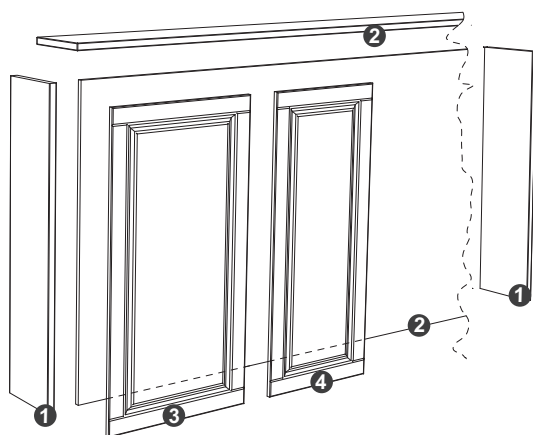

RUSTIK kuhinja sa pultom / *RUSTIC kitchen with counter*

- ❶ Par bočnih stranica: 114x28x2,5 cm
  Pair of sides: 114x28x2,5 cm
- ❷ Radna ploča pulta: 38 mm (sa pripadajućim leđima)
  Desk top panel: 38 mm (With their back)
- ❸ Front: 40x101 cm / *Front: 40x101 cm*
- ❹ Front: 30x101 cm / *Front: 30x101 cm*

* Dužina radne ploče definisana je Vašim izborom frontova.

* *Length of worktop is defined by Your choice of fronts.*