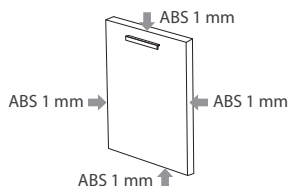

FRONTOVI KANTOVANI SA 4 STRANE
18 mm univer, sa ABS-om 1 mm.
Four side edge banding of front doors
18 mm chipboard, with ABS 1 mm.