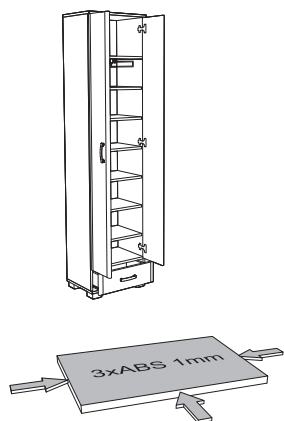

Apolon PA 1
50 x 37 x 209 cm

ID 100109
belo / white

ID 100103
trešnja / cherry

ID 100112
hrast / oak

ID 100146
snežni hrast / snow oak

ID 100152
tobako / tobacco