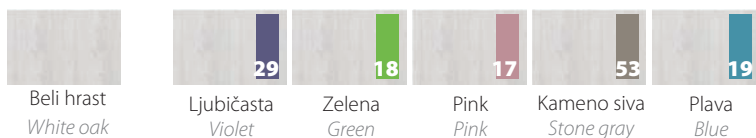

NAPOMENA Kompletna šifra elementa se dobija zamenom zvezdica ** sa dve cifre iz prikazanih dezena.
NOTE: The complete code of an element is obtained by replacing stars** with two digits of the displayed pattern.

NAPOMENA Pod kreveta je uključjen u cenu. NOTE Bed floor of chipboard is included in price.
NAPOMENA Letvice su uključene u cenu. NOTE Laths are included in price.

Korpus / Corps

Lice / Front