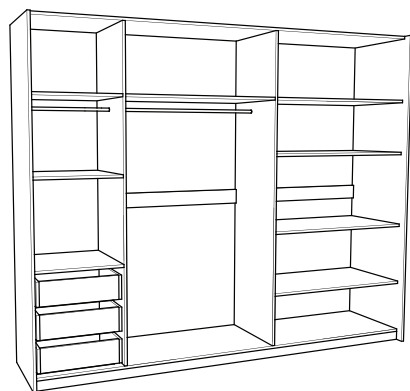

dimenzija/dimension: 269 x 64 x 221,5 cm

ID 321014
belo sjaj / white gloss

optional lighting

ID 070118
rasveta/lighting

FURNIKA
Light created with passion

ID 322056
nordic hrast-pesak sjaj /
nordic oak-sand gloss