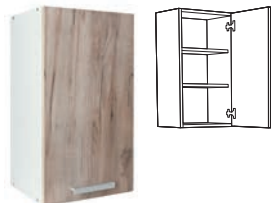

IN V40
40 x 31 x 72 cm
ID KV 40**