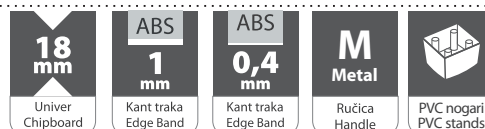

HAPPY 18 mm

dimenzije/dimension: 100 x 50 x 75 cm

ID 492403
trešnja / cherry

ID 492446
snežni hrast / snow oak

ID 492452
tobako / tobacco

Trešnja
Cherry

Snežni hrast
Snow oak

Tobako
Tobacco