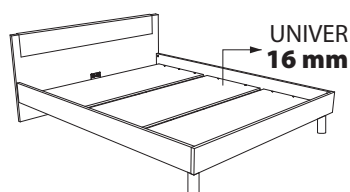

dimenzija za dušek/dimension for mattress: 200 x 160 cm

ID **355109**
belo / white

ID **355112**
hrast-bardolino / oak-bardolino

ID **355146**
snežni hrast / snow oak

NAPOMENA: Podnica kreveta od univera je uključena u cenu. NOTE: Chipboard bed floor is included in the price.