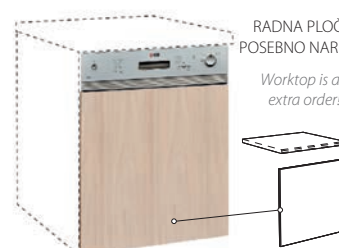

FRONT MAŠINE ZA SUDOVE
DISHWASHER PANEL

IN MDF MASKA 60 x 60
60 x 60 x 1,8 cm
ID KMAS 6060**

RADNA PLOČA SE
POSEBNO NARUČUJE!
Worktop is an
extra order!

FRONT MAŠINE ZA SUDOVE sa ručicom
DISHWASHER PANEL with handle