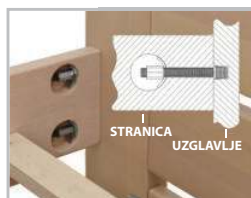

NORDIC
HRAST

PESAK
SJAJ

1. AP 180 179x64x221.5cm | 2. Komoda 4F 90x48x87cm | 3. Matis 3F 45x38x67cm | 4. Krevet Korleone Elegance 200x160x68cm

ZAŠTO JE PREMIER KREKET JEDINSTVEN NA TRŽIŠTU?

ŽIVOT SA PRIRODOM
KREKET OD PUNOG
DRVETA BUKVE

SIGURNA PODLOGA
ELASTIČNE LETVICE
OD ŠPERPLOČE

NOGARI KREKETA
OBEZBEĐUJU
STABILNOST

METALNO VEZIVANJE
STRANICE SA UZGLAVLJEM
KREKETA

KOMPLETNO AUTOMATIZOVANA
LINIJA ZA FARBANJE I SUŠENJE ELEMENATA.

PARTNERS IN QUALITY