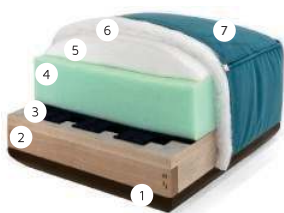

1 **Sofa Bari**
236x102x82cm

2 **Troosed Bari**
210x102x82cm

3 **Dvosed Bari**
170x102x82cm

4 **Fotelja Bari**
104x102x82cm

POPREČNI PRESEK SEDIŠTA

1. Noseći ram od punog drveta
2. Konstrukcija sedišta izrađena od bukve
3. Elastična poliesterska traka
4. Poliuretanska pena specifične težine 25kg/m³, debljine 10cm
5. Poliuretanska visokoelastična HR pena specifične težine 35kg/m³, debljine 6cm
6. Poliestersko vlakno specifične težine 300g/m²
7. Mebl štuf