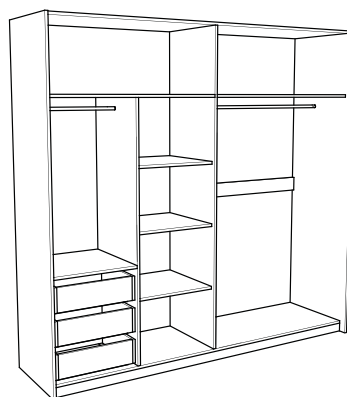

AP 270
269x64x221.5cm

OPCIONO - Rasveta na ormarima.

AP 230
229x64x221.5cm

OPCIONO - Rasveta na ormarima.

AP 180
179x64x221.5cm

OPCIONO - Rasveta na ormarima.

BELO

BELO
SJAJ