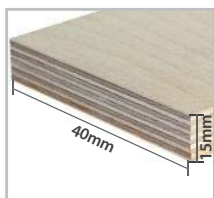

NORDIC
HRAST

PESAK
SJAJ

1. AP 180 179x64x221.5cm | 2. Komoda 4F 90x48x87cm | 3. Matis 3F 45x38x67cm | 4. Krevet Korleone Elegance 200x160x68cm

ZAŠTO JE PREMIER KREKET JEDINSTVEN NA TRŽIŠTU?

ŽIVOT SA PRIRODOM
KREKET OD PUNOG
DRVETA BUKVE