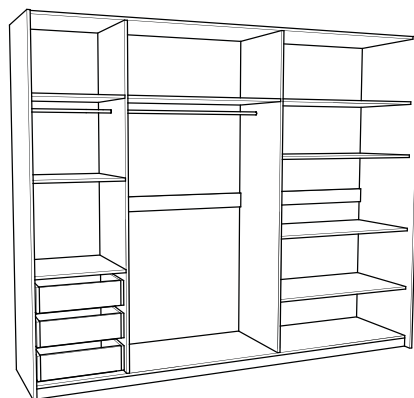

AP 270
269x64x221.5cm

OPCIONO - Rasveta na ormarima.

OPCIONO - Rasveta na ormarima.

OPCIONO - Rasveta na ormarima.

BELO

BELO
SJAJ

NORDIC
HRAST

PESAK
SJAJ