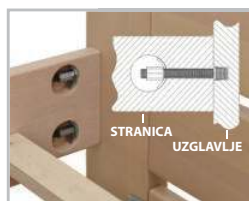

Letvice od šperploče su uračunate u cenu.
Dušek se kupuje odvojeno.

- 1 Krevet sa letvicama 90x200cm
- 2 Fioka kreveta
- 3 Maska fioke: 90cm

cefla
PARTNERS IN QUALITY

ŽIVOT SA PRIRODOM
KREKET OD PUNOG
DRVETA BUKVE

SIGURNA PODLOGA
ELASTIČNE LETVICE
OD ŠPERPLOČE

ISPOD KREVETA
LAKO DOSTUPNO

METALNO VEZIVANJE
STRANICE SA UZGLAVLJEM
KREVETA

KOMPLETNO AUTOMATIZOVANA
LINIJA ZA FARBANJE I SUŠENJE ELEMENATA.

1. Ormar 30 30x38x208.5cm | 2. Komoda 60 60x38x107.5cm | 3. Čiviluk 40 40x30.6x199xcm | 4. Ormar 80 O 80x38x208.5cm