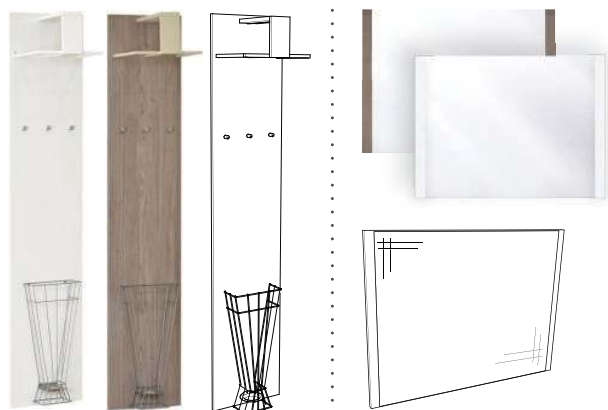

SIGURNA PODLOGA
ELASTIČNE LETVICE
OD ŠPERPLOČE

ISPOD KREVETA
LAKO DOSTUPNO

METALNO VEZIVANJE
STRANICE SA UZGLAVLJEM
KREVETA

KOMPLETNO AUTOMATIZOVANA
LINIJA ZA FARBANJE I SUŠENJE ELEMENATA.

1. Ormar 30 30x38x208.5cm | 2. Komoda 60 60x38x107.5cm | 3. Čiviluk 40 40x30.6x199xcm | 4. Ormar 80 O 80x38x208.5cm

1. Komoda 80 80x38x107.5cm | 2. Ogledalo 80x20x60cm | 3. Komoda sa čivilukom 80 80x38x208.5cm | 4. Ormar 80 80x38x208.5cm

Ormar 30
30x38x208.5cm

Ormar 80
80x38x208.5cm

Ormar 80 O (sa ogledalom)
80x38x208.5cm

Cipelar 80
80x38x107.5cm

Cipelar 60
60x38x107.5cm

Komoda sa čivilukom 80
80x38x208.5cm

Čiviluk 40
40x199x30.6cm

Ogledalo
80x2x60cm

1. Ormar 30 30x208.5x38cm | 2. Komoda 80 80x107.5x38cm
3. Ogledalo 80x60x20cm | 4. Čiviluk 40 40x199x30.6cm

1 **Sofa Bari**
236x102x82cm

2 **Troosed Bari**
210x102x82cm

3 **Dvosed Bari**
170x102x82cm

4 **Fotelja Bari**
104x102x82cm

POPREČNI PRESEK SEDIŠTA

1. Noseći ram od punog drveta
2. Konstrukcija sedišta izrađena od bukve
3. Elastična poliesterska traka
4. Poliuretanska pena specifične težine 25kg/m³, debljine 10cm
5. Poliuretanska visokoelastična HR pena specifične težine 35kg/m³, debljine 6cm
6. Poliestersko vlakno specifične težine 300g/m²
7. Mebl štuf