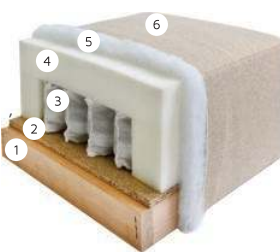

270x165x76cm
Površina za spavanje: 230x140cm
Kutija za posteljinu

Dekoratívni jastuk
MOON
40x40cm

POPREČNI PRESEK SEDIŠTA

1. Noseći ram od bukve
2. Neoplemenjena iverica debljine 10mm
3. Džepičasto jezgro 8cm, broj opruga 260/m²
4. Poliuretanska viskoelastična pena specifične težine 28kg·m³, debljine 6cm
5. Poliuretansko vlakno specifične težine 100g/m²
6. Mebl štof

Matis Mebl

**JEDINSTVENO NA
DOMAĆEM TRŽIŠTU**

NOSEĆA KONSTRUKCIJA
IZRAĐENA OD PUNOG DRVETA

POVRŠINA ZA SPAVANJE I SEDENJE - **ISPUNA SA DŽEPIČASTIM JEZGROM**

NOVA
DIMENZIJA *komfora!*

POVLAČENJEM NASLONA

GARNITURA SE PRETVARA
U KOMFORAN LEŽAJ.

FUNKCIJA ZA SPAVANJE

TABURE

BAMBI
42x42x40cm