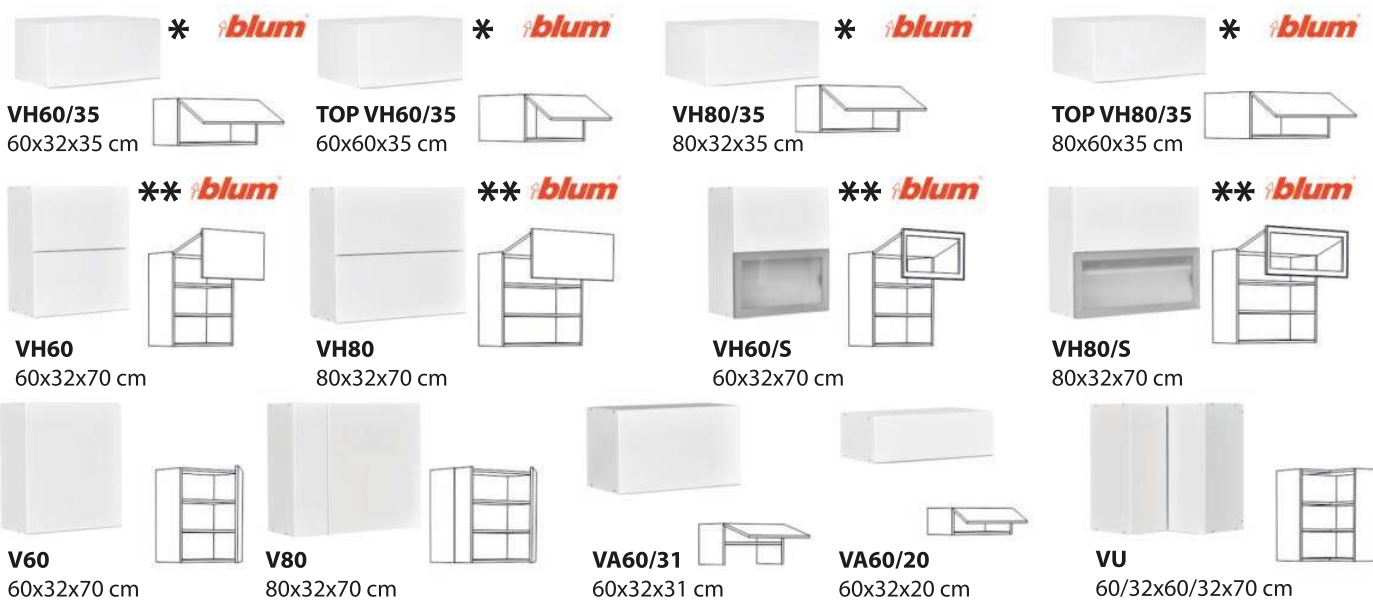

SIGURNA PODLOGA
ELASTIČNE LETVICE
OD ŠPERPLOČE

ISPOD KREVETA
LAKO DOSTUPNO

METALNO VEZIVANJE
STRANICE SA UZGLAVLJEM
KREVETA

KOMPLETNO AUTOMATIZOVANA
LINIJA ZA FARBANJE I SUŠENJE ELEMENATA.

1. Ormar 30 30x38x208.5cm | 2. Komoda 60 60x38x107.5cm | 3. Čiviluk 40 40x30.6x199xcm | 4. Ormar 80 O 80x38x208.5cm

1. Komoda 80 80x38x107.5cm | 2. Ogledalo 80x20x60cm | 3. Komoda sa čivilukom 80 80x38x208.5cm | 4. Ormar 80 80x38x208.5cm

Ormar 30
30x38x208.5cm

Ormar 80
80x38x208.5cm

Ormar 80 O (sa ogledalom)
80x38x208.5cm

Cipelar 80
80x38x107.5cm

Cipelar 60
60x38x107.5cm

Komoda sa čivilukom 80
80x38x208.5cm

Čiviluk 40
40x199x30.6cm

Ogledalo
80x2x60cm

1. Ormar 30 30x208.5x38cm | 2. Komoda 80 80x107.5x38cm
3. Ogledalo 80x60x20cm | 4. Čiviluk 40 40x199x30.6cm