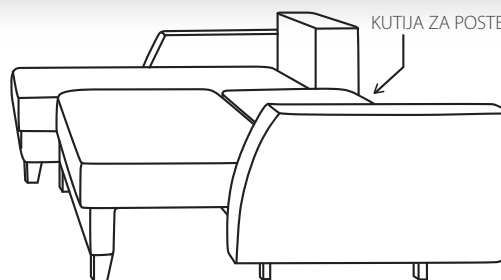

Matis Mebl

**JEDINSTVENO NA
 DOMAĆEM TRŽIŠTU**

NOSEĆA KONSTRUKCIJA
 IZRAĐENA OD PUNOG DRVETA

POVRŠINA ZA SPAVANJE I SEDENJE - **ISPUNA SA DŽEPIČASTIM JEZGROM**

NOVA
DIMENZIJA *komfora!*

POVLAČENJEM NASLONA

GARNITURA SE PRETVARA
 U KOMFORAN LEŽAJ.

FUNKCIJA ZA SPAVANJE

TABURE

BAMBI
 42x42x40cm

1. Ormar 180 O 180x60x220cm | 2. Ormar 135 135x60x220cm | 3. Matis 2F 45x38x46.5cm | 4. Komoda 4F 90x48x87cm
5. Krevet Woody Soft Lux 215.5x169x85cm